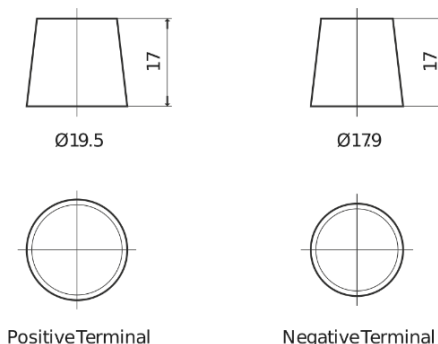

Pooltype

Houd ingedrukt

Ontwerp, kenmerken en specificaties kunnen zonder voorafgaande kennisgeving worden gewijzigd. We wijzen elke verklaring of garantie af, expliciet of impliciet, met betrekking tot de gegevens of aanbevelingen, en zijn in geen geval aansprakelijk voor enig verlies of schade waarvan beweerd wordt dat deze het gevolg is. Sommige producten zijn mogelijk niet beschikbaar in uw lokale markt.