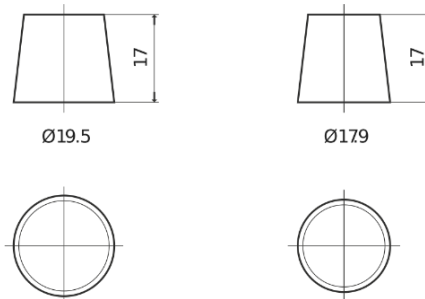

Product overzicht

Accu's voor Auto's

Formula Xtreme FA852

| | |
|----------------------------|---------------|
| Type | FA852 |
| Technology | Flooded |
| EAN/GTIN | 3661024044295 |
| Voltage | 12 V |
| Capaciteit | 85.0 Ah |
| CCA | 800 A |
| Lengte | 315 mm |
| Breedte | 175 mm |
| Hoogte | 175 mm |
| Box size | LB4 |
| Polariteit | ETN 0 |
| Pooltype | EN taper post |
| Houd ingedrukt | B13 |
| Gewicht (onder voorbehoud) | 18.60 kg |

Polariteit

Pooltype

Positive Terminal

Negative Terminal

Houd ingedrukt

Ontwerp, kenmerken en specificaties kunnen zonder voorafgaande kennisgeving worden gewijzigd. We wijzen elke verklaring of garantie af, expliciet of impliciet, met betrekking tot de gegevens of aanbevelingen, en zijn in geen geval aansprakelijk voor enig verlies of schade waarvan beweerd wordt dat deze het gevolg is. Sommige producten zijn mogelijk niet beschikbaar in uw lokale markt.