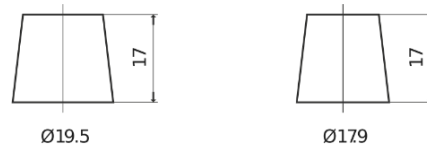

Product overzicht

Accu's voor Auto's

Formula Xtreme FA852

Type	FA852
Technology	Flooded
EAN/GTIN	3661024044295
Voltage	12 V
Capaciteit	85.0 Ah
CCA	800 A
Lengte	315 mm
Breedte	175 mm
Hoogte	175 mm
Box size	LB4
Polariteit	ETN 0
Pooltype	EN taper post
Houd ingedrukt	B13
Gewicht (onder voorbehoud)	18.60 kg

Polariteit**Pooltype**

Positive Terminal

Negative Terminal

Houd ingedrukt

Ontwerp, kenmerken en specificaties kunnen zonder voorafgaande kennisgeving worden gewijzigd. We wijzen elke verklaring of garantie af, expliciet of impliciet, met betrekking tot de gegevens of aanbevelingen, en zijn in geen geval aansprakelijk voor enig verlies of schade waarvan beweerd wordt dat deze het gevolg is. Sommige producten zijn mogelijk niet beschikbaar in uw lokale markt.