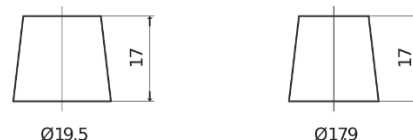

Product overzicht

Accu's voor Auto's

Formula Xtreme FA770

Type	FA770
Technology	Flooded
EAN/GTIN	3661024044240
Voltage	12 V
Capaciteit	77.0 Ah
CCA	760 A
Lengte	278 mm
Breedte	175 mm
Hoogte	190 mm
Box size	L03
Polariteit	ETN 0
Pooltype	EN taper post
Houd ingedrukt	B13
Gewicht (onder voorbehoud)	17.50 kg

Polariteit**Pooltype**

Positive Terminal

Negative Terminal

Houd ingedrukt

Ontwerp, kenmerken en specificaties kunnen zonder voorafgaande kennisgeving worden gewijzigd. We wijzen elke verklaring of garantie af, expliciet of impliciet, met betrekking tot de gegevens of aanbevelingen, en zijn in geen geval aansprakelijk voor enig verlies of schade waarvan beweerd wordt dat deze het gevolg is. Sommige producten zijn mogelijk niet beschikbaar in uw lokale markt.