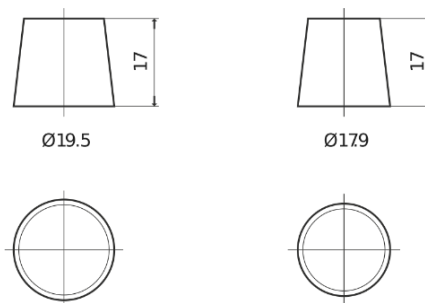

Product overzicht

Accu's voor Auto's

Formula Xtreme FA770

Type	FA770
Technology	Flooded
EAN/GTIN	3661024044240
Voltage	12 V
Capaciteit	77.0 Ah
CCA	760 A
Lengte	278 mm
Breedte	175 mm
Hoogte	190 mm
Box size	L03
Polariteit	ETN 0
Pooltype	EN taper post
Houd ingedrukt	B13
Gewicht (onder voorbehoud)	17.50 kg

Polariteit

Pooltype

Positive Terminal

Negative Terminal

Houd ingedrukt

Ontwerp, kenmerken en specificaties kunnen zonder voorafgaande kennisgeving worden gewijzigd. We wijzen elke verklaring of garantie af, expliciet of impliciet, met betrekking tot de gegevens of aanbevelingen, en zijn in geen geval aansprakelijk voor enig verlies of schade waarvan beweerd wordt dat deze het gevolg is. Sommige producten zijn mogelijk niet beschikbaar in uw lokale markt.