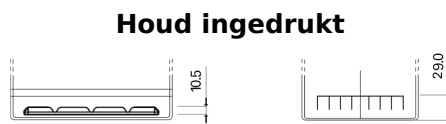

Product overzicht

Accu's voor Auto's

Formula Xtreme FA755

Type	FA755
Technology	Flooded
EAN/GTIN	3661024044172
Voltage	12 V
Capaciteit	75.0 Ah
CCA	630 A
Lengte	270 mm
Breedte	173 mm
Hoogte	222 mm
Box size	D26
Polariteit	ETN 1
Pooltype	EN taper post
Houd ingedrukt	Korean B1+B6
Gewicht (onder voorbehoud)	17.40 kg