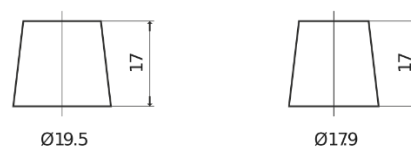

Product overzicht

Accu's voor Auto's

Premium EA955

Type	EA955
Technology	Flooded
EAN/GTIN	3661024034197
Voltage	12 V
Capaciteit	95 Ah
CCA	800 A
Lengte	306 mm
Breedte	173 mm
Hoogte	222 mm
Box size	D31
Polariteit	ETN 1
Pooltype	EN taper post
Houd ingedrukt	Korean B1
Gewicht (onder voorbehoud)	21.40 kg

Polariteit

Pooltype

Positive Terminal

Negative Terminal

Houd ingedrukt

Ontwerp, kenmerken en specificaties kunnen zonder voorafgaande kennisgeving worden gewijzigd. We wijzen elke verklaring of garantie af, expliciet of impliciet, met betrekking tot de gegevens of aanbevelingen, en zijn in geen geval aansprakelijk voor enig verlies of schade waarvan beweerd wordt dat deze het gevolg is. Sommige producten zijn mogelijk niet beschikbaar in uw lokale markt.