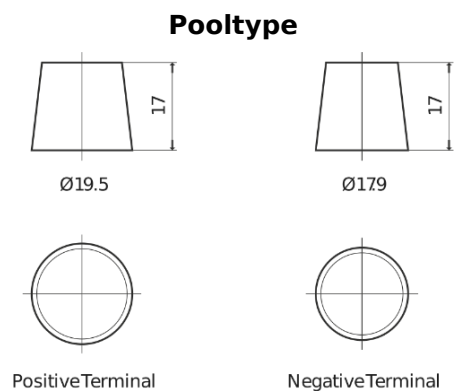

**Product overzicht**

Accu's voor Auto's

**Formula Xtreme FA755**

Type	FA755
Technology	Flooded
EAN/GTIN	3661024044172
Voltage	12 V
Capaciteit	75.0 Ah
CCA	630 A
Lengte	270 mm
Breedte	173 mm
Hoogte	222 mm
Box size	D26
Polariteit	ETN 1
Pooltype	EN taper post
Houd ingedrukt	Korean B1+B6
Gewicht (onder voorbehoud)	17.40 kg