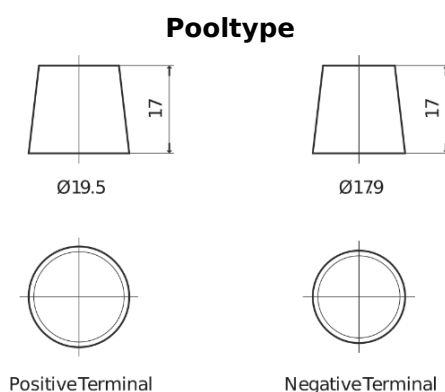

## Formula Xtreme FA755

Type	FA755
Technology	Flooded
EAN/GTIN	3661024044172
Voltage	12 V
Capaciteit	75.0 Ah
CCA	630 A
Lengte	270 mm
Breedte	173 mm
Hoogte	222 mm
Box size	D26
Polariteit	ETN 1
Pooltype	EN taper post
Houd ingedrukt	Korean B1+B6
Gewicht (onder voorbehoud)	17.40 kg