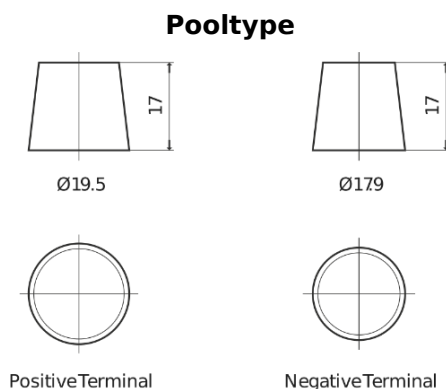

Product overzicht

Accu's voor Auto's

Formula Xtreme FA755

Type	FA755
Technology	Flooded
EAN/GTIN	3661024044172
Voltage	12 V
Capaciteit	75.0 Ah
CCA	630 A
Lengte	270 mm
Breedte	173 mm
Hoogte	222 mm
Box size	D26
Polariteit	ETN 1
Pooltype	EN taper post
Houd ingedrukt	Korean B1+B6
Gewicht (onder voorbehoud)	17.40 kg