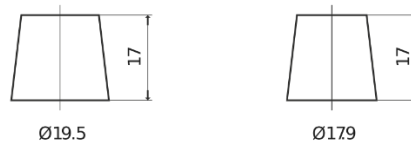

Product overzicht

Accu's voor Auto's

Formula Xtreme FA755

Type	FA755
Technology	Flooded
EAN/GTIN	3661024044172
Voltage	12 V
Capaciteit	75.0 Ah
CCA	630 A
Lengte	270 mm
Breedte	173 mm
Hoogte	222 mm
Box size	D26
Polariteit	ETN 1
Pooltype	EN taper post
Houd ingedrukt	Korean B1+B6
Gewicht (onder voorbehoud)	17.40 kg

Polariteit**Pooltype**

Positive Terminal

Negative Terminal

Houd ingedrukt

Ontwerp, kenmerken en specificaties kunnen zonder voorafgaande kennisgeving worden gewijzigd. We wijzen elke verklaring of garantie af, expliciet of impliciet, met betrekking tot de gegevens of aanbevelingen, en zijn in geen geval aansprakelijk voor enig verlies of schade waarvan beweerd wordt dat deze het gevolg is. Sommige producten zijn mogelijk niet beschikbaar in uw lokale markt.