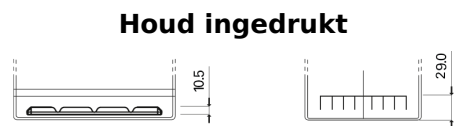

**Product overzicht**

Accu's voor Auto's

**Formula Xtreme FA755**

Type	FA755
Technology	Flooded
EAN/GTIN	3661024044172
Voltage	12 V
Capaciteit	75.0 Ah
CCA	630 A
Lengte	270 mm
Breedte	173 mm
Hoogte	222 mm
Box size	D26
Polariteit	ETN 1
Pooltype	EN taper post
Houd ingedrukt	Korean B1+B6
Gewicht (onder voorbehoud)	17.40 kg