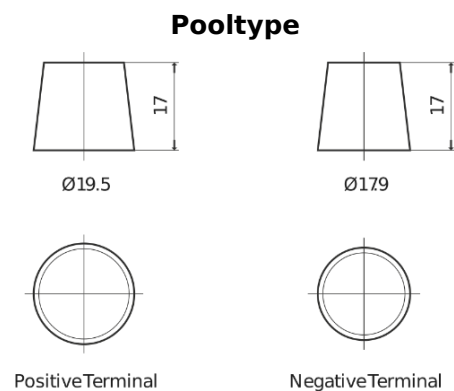

Product overzicht

Accu's voor Auto's

Formula Xtreme FA754

Type	FA754
Technology	Flooded
EAN/GTIN	3661024044165
Voltage	12 V
Capaciteit	75.0 Ah
CCA	630 A
Lengte	270 mm
Breedte	173 mm
Hoogte	222 mm
Box size	D26
Polariteit	ETN 0
Pooltype	EN taper post
Houd ingedrukt	Korean B1+B6
Gewicht (onder voorbehoud)	17.40 kg