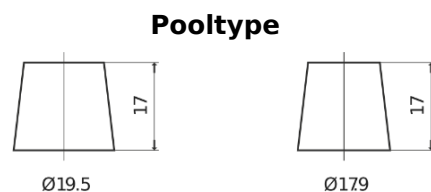

Product overzicht

Accu's voor Auto's

Formula Xtreme FA754

Type	FA754
Technology	Flooded
EAN/GTIN	3661024044165
Voltage	12 V
Capaciteit	75.0 Ah
CCA	630 A
Lengte	270 mm
Breedte	173 mm
Hoogte	222 mm
Box size	D26
Polariteit	ETN 0
Pooltype	EN taper post
Houd ingedrukt	Korean B1+B6
Gewicht (onder voorbehoud)	17.40 kg