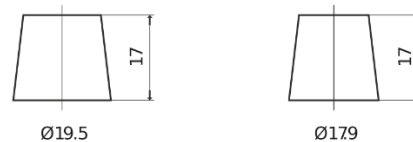

Product overzicht

Accu's voor Auto's

Formula Xtreme FA754

Type	FA754
Technology	Flooded
EAN/GTIN	3661024044165
Voltage	12 V
Capaciteit	75.0 Ah
CCA	630 A
Lengte	270 mm
Breedte	173 mm
Hoogte	222 mm
Box size	D26
Polariteit	ETN 0
Pooltype	EN taper post
Houd ingedrukt	Korean B1+B6
Gewicht (onder voorbehoud)	17.40 kg

Polariteit**Pooltype**

Positive Terminal

Negative Terminal

Houd ingedrukt

Ontwerp, kenmerken en specificaties kunnen zonder voorafgaande kennisgeving worden gewijzigd. We wijzen elke verklaring of garantie af, expliciet of impliciet, met betrekking tot de gegevens of aanbevelingen, en zijn in geen geval aansprakelijk voor enig verlies of schade waarvan beweerd wordt dat deze het gevolg is. Sommige producten zijn mogelijk niet beschikbaar in uw lokale markt.