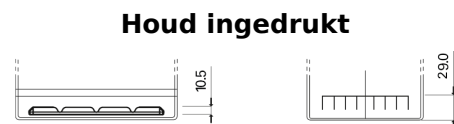

Product overzicht

Accu's voor Auto's

Formula Xtreme FA754

Type	FA754
Technology	Flooded
EAN/GTIN	3661024044165
Voltage	12 V
Capaciteit	75.0 Ah
CCA	630 A
Lengte	270 mm
Breedte	173 mm
Hoogte	222 mm
Box size	D26
Polariteit	ETN 0
Pooltype	EN taper post
Houd ingedrukt	Korean B1+B6
Gewicht (onder voorbehoud)	17.40 kg