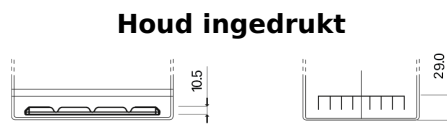

Product overzicht

Accu's voor Auto's

Formula Xtreme FA754

Type	FA754
Technology	Flooded
EAN/GTIN	3661024044165
Voltage	12 V
Capaciteit	75.0 Ah
CCA	630 A
Lengte	270 mm
Breedte	173 mm
Hoogte	222 mm
Box size	D26
Polariteit	ETN 0
Pooltype	EN taper post
Houd ingedrukt	Korean B1+B6
Gewicht (onder voorbehoud)	17.40 kg