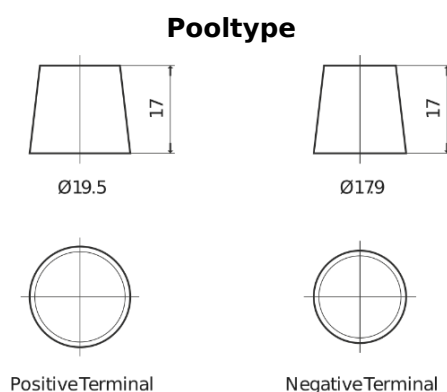

Product overzicht

Accu's voor Auto's

Formula Xtreme FA754

Type	FA754
Technology	Flooded
EAN/GTIN	3661024044165
Voltage	12 V
Capaciteit	75.0 Ah
CCA	630 A
Lengte	270 mm
Breedte	173 mm
Hoogte	222 mm
Box size	D26
Polariteit	ETN 0
Pooltype	EN taper post
Houd ingedrukt	Korean B1+B6
Gewicht (onder voorbehoud)	17.40 kg