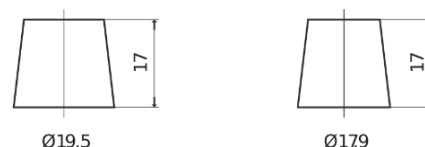

Product overzicht

Accu's voor Auto's

Formula Xtreme FA722

Type	FA722
Technology	Flooded
EAN/GTIN	3661024044288
Voltage	12 V
Capaciteit	72.0 Ah
CCA	720 A
Lengte	278 mm
Breedte	175 mm
Hoogte	175 mm
Box size	LB3
Polariteit	ETN 0
Pooltype	EN taper post
Houd ingedrukt	B13
Gewicht (onder voorbehoud)	15.90 kg

Polariteit

Pooltype

Positive Terminal

Negative Terminal

Houd ingedrukt

Ontwerp, kenmerken en specificaties kunnen zonder voorafgaande kennisgeving worden gewijzigd. We wijzen elke verklaring of garantie af, expliciet of impliciet, met betrekking tot de gegevens of aanbevelingen, en zijn in geen geval aansprakelijk voor enig verlies of schade waarvan beweerd wordt dat deze het gevolg is. Sommige producten zijn mogelijk niet beschikbaar in uw lokale markt.