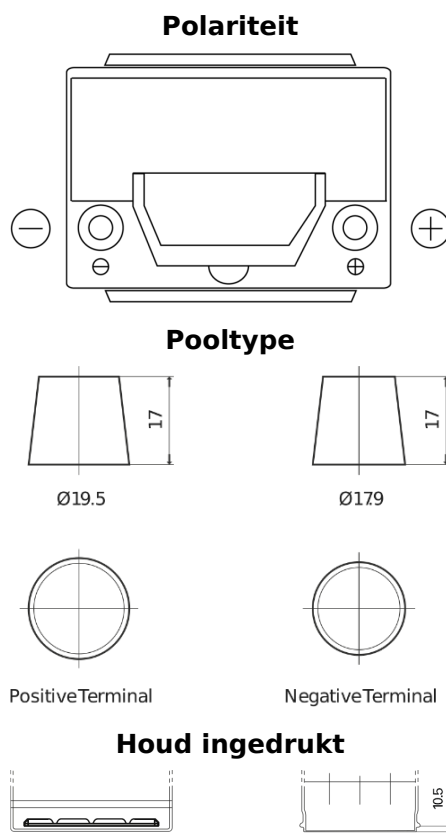

Product overzicht

Accu's voor Auto's

Formula Xtreme FA654

Type	FA654
Technology	Flooded
EAN/GTIN	3661024044141
Voltage	12 V
Capaciteit	65.0 Ah
CCA	580 A
Lengte	230 mm
Breedte	173 mm
Hoogte	222 mm
Box size	D23
Polariteit	ETN 0
Pooltype	EN taper post
Houd ingedrukt	Korean B1
Gewicht (onder voorbehoud)	16.00 kg