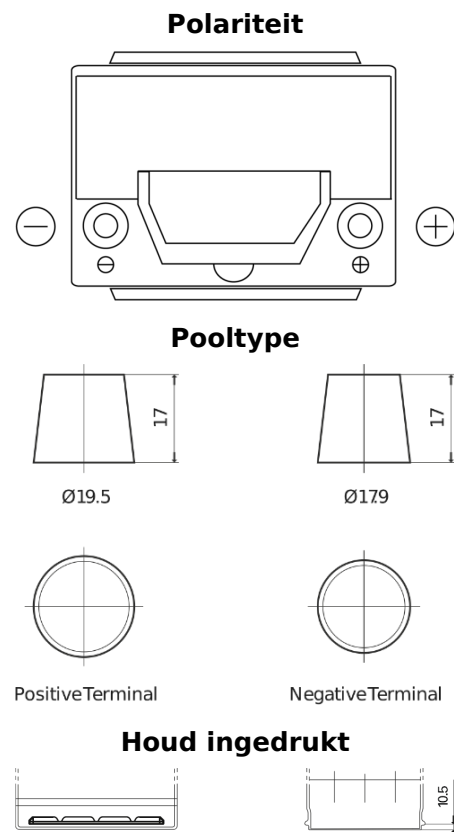

### Formula Xtreme FA654

Type	FA654
Technology	Flooded
EAN/GTIN	3661024044141
Voltage	12 V
Capaciteit	65.0 Ah
CCA	580 A
Lengte	230 mm
Breedte	173 mm
Hoogte	222 mm
Box size	D23
Polariteit	ETN 0
Pooltype	EN taper post
Houd ingedrukt	Korean B1
Gewicht (onder voorbehoud)	16.00 kg