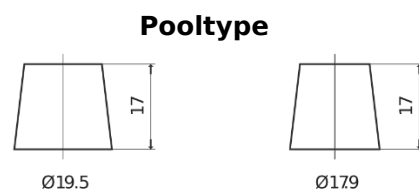

Accu's voor Auto's

Formula Xtreme FA654

Type	FA654
Technology	Flooded
EAN/GTIN	3661024044141
Voltage	12 V
Capaciteit	65.0 Ah
CCA	580 A
Lengte	230 mm
Breedte	173 mm
Hoogte	222 mm
Box size	D23
Polariteit	ETN 0
Pooltype	EN taper post
Houd ingedrukt	Korean B1
Gewicht (onder voorbehoud)	16.00 kg