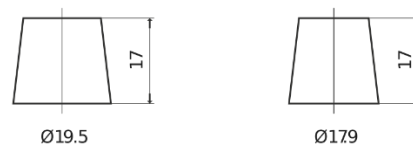

Accu's voor Auto's

Formula Xtreme FA640

Type	FA640
Technology	Flooded
EAN/GTIN	3661024044226
Voltage	12 V
Capaciteit	64.0 Ah
CCA	640 A
Lengte	242 mm
Breedte	175 mm
Hoogte	190 mm
Box size	L02
Polariteit	ETN 0
Pooltype	EN taper post
Houd ingedrukt	B13
Gewicht (onder voorbehoud)	14.90 kg

Polariteit**Pooltype**

Positive Terminal

Negative Terminal

Houd ingedrukt

Ontwerp, kenmerken en specificaties kunnen zonder voorafgaande kennisgeving worden gewijzigd. We wijzen elke verklaring of garantie af, expliciet of impliciet, met betrekking tot de gegevens of aanbevelingen, en zijn in geen geval aansprakelijk voor enig verlies of schade waarvan beweerd wordt dat deze het gevolg is. Sommige producten zijn mogelijk niet beschikbaar in uw lokale markt.