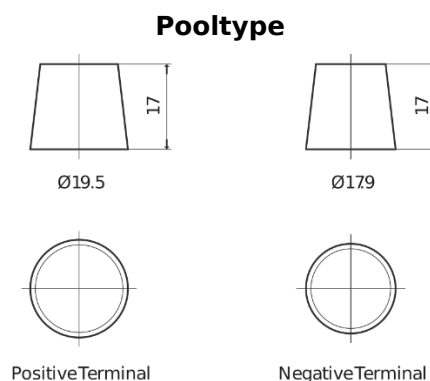

Product overzicht

Accu's voor Auto's

Premium EA954

Type	EA954
Technology	Flooded
EAN/GTIN	3661024034180
Voltage	12 V
Capaciteit	95 Ah
CCA	800 A
Lengte	306 mm
Breedte	173 mm
Hoogte	222 mm
Box size	D31
Polariteit	ETN 0
Pooltype	EN taper post
Houd ingedrukt	Korean B1
Gewicht (onder voorbehoud)	21.40 kg