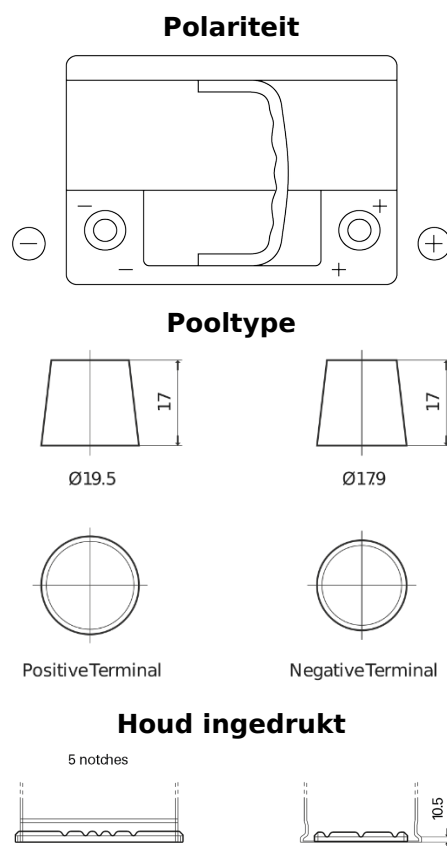

Accu's voor Auto's

**Formula Xtreme FA612**

Type	FA612
Technology	Flooded
EAN/GTIN	3661024044271
Voltage	12 V
Capaciteit	61.0 Ah
CCA	600 A
Lengte	242 mm
Breedte	175 mm
Hoogte	175 mm
Box size	LB2
Polariteit	ETN 0
Pooltype	EN taper post
Houd ingedrukt	B13
Gewicht (onder voorbehoud)	14.00 kg