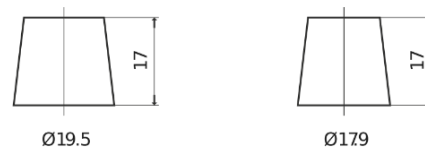

Product overzicht

Accu's voor Auto's

Formula Xtreme FA612

Type	FA612
Technology	Flooded
EAN/GTIN	3661024044271
Voltage	12 V
Capaciteit	61.0 Ah
CCA	600 A
Lengte	242 mm
Breedte	175 mm
Hoogte	175 mm
Box size	LB2
Polariteit	ETN 0
Pooltype	EN taper post
Houd ingedrukt	B13
Gewicht (onder voorbehoud)	14.00 kg

Polariteit

Pooltype

Positive Terminal

Negative Terminal

Houd ingedrukt

Ontwerp, kenmerken en specificaties kunnen zonder voorafgaande kennisgeving worden gewijzigd. We wijzen elke verklaring of garantie af, expliciet of impliciet, met betrekking tot de gegevens of aanbevelingen, en zijn in geen geval aansprakelijk voor enig verlies of schade waarvan beweerd wordt dat deze het gevolg is. Sommige producten zijn mogelijk niet beschikbaar in uw lokale markt.