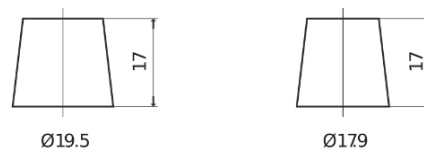

Product overzicht

Accu's voor Auto's

Formula Xtreme FA530

Type	FA530
Technology	Flooded
EAN/GTIN	3661024044202
Voltage	12 V
Capaciteit	53.0 Ah
CCA	540 A
Lengte	207 mm
Breedte	175 mm
Hoogte	190 mm
Box size	L01
Polariteit	ETN 0
Pooltype	EN taper post
Houd ingedrukt	B13
Gewicht (onder voorbehoud)	12.70 kg

Polariteit

Pooltype

Houd ingedrukt

Ontwerp, kenmerken en specificaties kunnen zonder voorafgaande kennisgeving worden gewijzigd. We wijzen elke verklaring of garantie af, expliciet of impliciet, met betrekking tot de gegevens of aanbevelingen, en zijn in geen geval aansprakelijk voor enig verlies of schade waarvan beweerd wordt dat deze het gevolg is. Sommige producten zijn mogelijk niet beschikbaar in uw lokale markt.