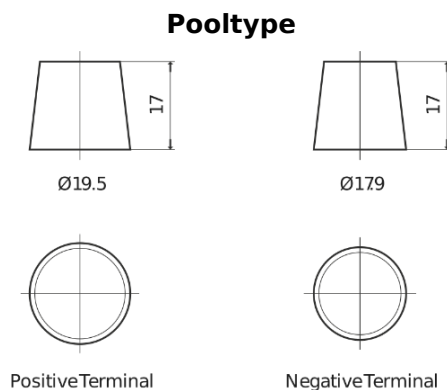

Product overzicht

Accu's voor Auto's

Formula Xtreme FA530

Type	FA530
Technology	Flooded
EAN/GTIN	3661024044202
Voltage	12 V
Capaciteit	53.0 Ah
CCA	540 A
Lengte	207 mm
Breedte	175 mm
Hoogte	190 mm
Box size	L01
Polariteit	ETN 0
Pooltype	EN taper post
Houd ingedrukt	B13
Gewicht (onder voorbehoud)	12.70 kg