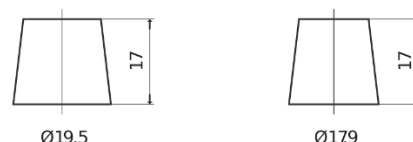

Product overzicht

Accu's voor Auto's

Formula Xtreme FA530

Type	FA530
Technology	Flooded
EAN/GTIN	3661024044202
Voltage	12 V
Capaciteit	53.0 Ah
CCA	540 A
Lengte	207 mm
Breedte	175 mm
Hoogte	190 mm
Box size	L01
Polariteit	ETN 0
Pooltype	EN taper post
Houd ingedrukt	B13
Gewicht (onder voorbehoud)	12.70 kg

Polariteit

Pooltype

Houd ingedrukt

Ontwerp, kenmerken en specificaties kunnen zonder voorafgaande kennisgeving worden gewijzigd. We wijzen elke verklaring of garantie af, expliciet of impliciet, met betrekking tot de gegevens of aanbevelingen, en zijn in geen geval aansprakelijk voor enig verlies of schade waarvan beweerd wordt dat deze het gevolg is. Sommige producten zijn mogelijk niet beschikbaar in uw lokale markt.