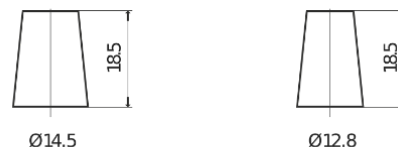

Product overzicht

Accu's voor Auto's

Technica TB457

Type	TB457
Technology	Flooded
EAN/GTIN	3661024054362
Voltage	12 V
Capaciteit	45 Ah
CCA	330 A
Lengte	237 mm
Breedte	127 mm
Hoogte	227 mm
Box size	B24
Polariteit	ETN 1
Pooltype	JIS taper post
Houd ingedrukt	B0
Gewicht (onder voorbehoud)	11.40 kg

Polariteit

Pooltype

Houd ingedrukt

Ontwerp, kenmerken en specificaties kunnen zonder voorafgaande kennisgeving worden gewijzigd. We wijzen elke verklaring of garantie af, expliciet of impliciet, met betrekking tot de gegevens of aanbevelingen, en zijn in geen geval aansprakelijk voor enig verlies of schade waarvan beweerd wordt dat deze het gevolg is. Sommige producten zijn mogelijk niet beschikbaar in uw lokale markt.