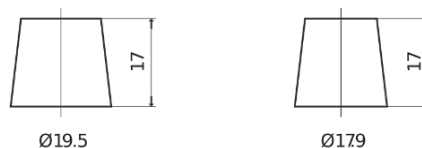

Product overzicht

Accu's voor Auto's

Formula Xtreme FA472

Type	FA472
Technology	Flooded
EAN/GTIN	3661024044264
Voltage	12 V
Capaciteit	47.0 Ah
CCA	450 A
Lengte	207 mm
Breedte	175 mm
Hoogte	175 mm
Box size	LB1
Polariteit	ETN 0
Pooltype	EN taper post
Houd ingedrukt	B13
Gewicht (onder voorbehoud)	11.40 kg

Polariteit

Pooltype

Houd ingedrukt

Ontwerp, kenmerken en specificaties kunnen zonder voorafgaande kennisgeving worden gewijzigd. We wijzen elke verklaring of garantie af, expliciet of impliciet, met betrekking tot de gegevens of aanbevelingen, en zijn in geen geval aansprakelijk voor enig verlies of schade waarvan beweerd wordt dat deze het gevolg is. Sommige producten zijn mogelijk niet beschikbaar in uw lokale markt.