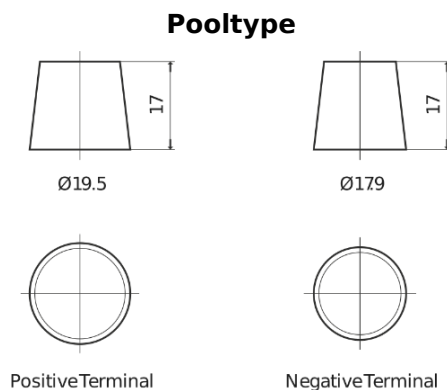

Product overzicht

Accu's voor Auto's

Formula Xtreme FA472

Type	FA472
Technology	Flooded
EAN/GTIN	3661024044264
Voltage	12 V
Capaciteit	47.0 Ah
CCA	450 A
Lengte	207 mm
Breedte	175 mm
Hoogte	175 mm
Box size	LB1
Polariteit	ETN 0
Pooltype	EN taper post
Houd ingedrukt	B13
Gewicht (onder voorbehoud)	11.40 kg