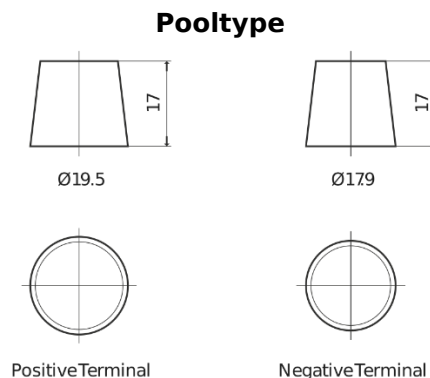

**Product overzicht**

Accu's voor Auto's

**EFB TL955**

Type	TL955
Technology	EFB
EAN/GTIN	3661024056663
Voltage	12 V
Capaciteit	95 Ah
CCA	800 A
Lengte	306 mm
Breedte	173 mm
Hoogte	222 mm
Box size	D31
Polariteit	ETN 1
Pooltype	EN taper post
Houd ingedrukt	Korean B1
Gewicht (onder voorbehoud)	21.80 kg