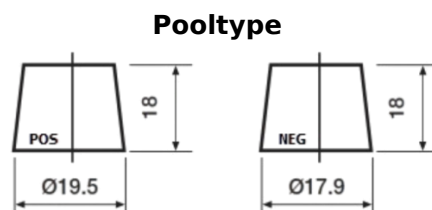

Remove T1 adapter for T3