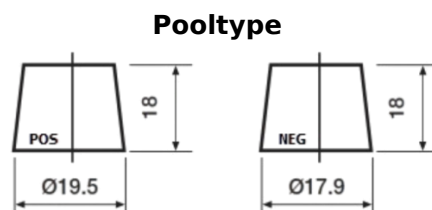

## Formula Xtreme FA456

Type	FA456
Technology	Flooded
EAN/GTIN	3661024044127
Voltage	12 V
Capaciteit	45.0 Ah
CCA	390 A
Lengte	237 mm
Breedte	127 mm
Hoogte	227 mm
Box size	B24
Polariteit	ETN 0
Pooltype	JIS taper post
Houd ingedrukt	B1
Gewicht (onder voorbehoud)	11.80 kg