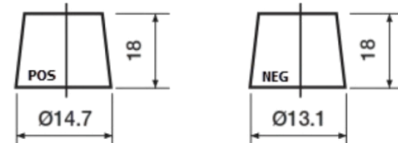

Product overzicht

Accu's voor Auto's

Formula Xtreme FA456

Type	FA456
Technology	Flooded
EAN/GTIN	3661024044127
Voltage	12 V
Capaciteit	45.0 Ah
CCA	390 A
Lengte	237 mm
Breedte	127 mm
Hoogte	227 mm
Box size	B24
Polariteit	ETN 0
Pooltype	JIS taper post
Houd ingedrukt	B1
Gewicht (onder voorbehoud)	11.80 kg

Remove T1 adapter for T3

Houd ingedrukt

Ontwerp, kenmerken en specificaties kunnen zonder voorafgaande kennisgeving worden gewijzigd. We wijzen elke verklaring of garantie af, expliciet of impliciet, met betrekking tot de gegevens of aanbevelingen, en zijn in geen geval aansprakelijk voor enig verlies of schade waarvan beweerd wordt dat deze het gevolg is. Sommige producten zijn mogelijk niet beschikbaar in uw lokale markt.