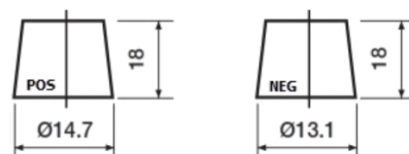

Houd ingedrukt