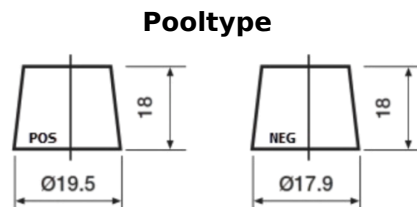

Product overzicht

Accu's voor Auto's

Formula Xtreme FA456

Type	FA456
Technology	Flooded
EAN/GTIN	3661024044127
Voltage	12 V
Capaciteit	45.0 Ah
CCA	390 A
Lengte	237 mm
Breedte	127 mm
Hoogte	227 mm
Box size	B24
Polariteit	ETN 0
Pooltype	JIS taper post
Houd ingedrukt	B1
Gewicht (onder voorbehoud)	11.80 kg