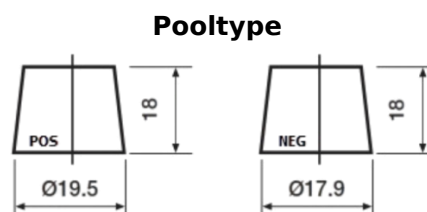

**Product overzicht**

Accu's voor Auto's

**Formula Xtreme FA406**

Type	FA406
Technology	Flooded
EAN/GTIN	3661024047005
Voltage	12 V
Capaciteit	40.0 Ah
CCA	350 A
Lengte	187 mm
Breedte	127 mm
Hoogte	220 mm
Box size	B19
Polariteit	ETN 0
Pooltype	JIS taper post
Houd ingedrukt	B1
Gewicht (onder voorbehoud)	9.30 kg