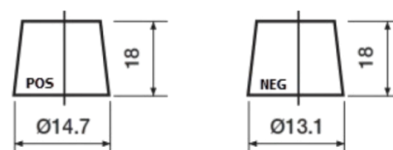

Houd ingedrukt