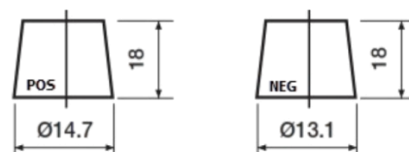

Houd ingedrukt