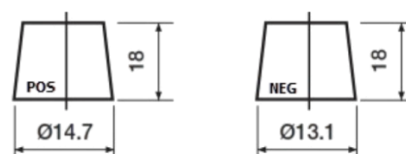

Product overzicht

Accu's voor Auto's

Formula Xtreme FA406

Type	FA406
Technology	Flooded
EAN/GTIN	3661024047005
Voltage	12 V
Capaciteit	40.0 Ah
CCA	350 A
Lengte	187 mm
Breedte	127 mm
Hoogte	220 mm
Box size	B19
Polariteit	ETN 0
Pooltype	JIS taper post
Houd ingedrukt	B1
Gewicht (onder voorbehoud)	9.30 kg

Remove T1 adapter for T3

Houd ingedrukt

Ontwerp, kenmerken en specificaties kunnen zonder voorafgaande kennisgeving worden gewijzigd. We wijzen elke verklaring of garantie af, expliciet of impliciet, met betrekking tot de gegevens of aanbevelingen, en zijn in geen geval aansprakelijk voor enig verlies of schade waarvan beweerd wordt dat deze het gevolg is. Sommige producten zijn mogelijk niet beschikbaar in uw lokale markt.