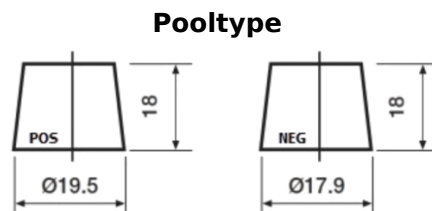

Accu's voor Auto's

Formula Xtreme FA406

Type	FA406
Technology	Flooded
EAN/GTIN	3661024047005
Voltage	12 V
Capaciteit	40.0 Ah
CCA	350 A
Lengte	187 mm
Breedte	127 mm
Hoogte	220 mm
Box size	B19
Polariteit	ETN 0
Pooltype	JIS taper post
Houd ingedrukt	B1
Gewicht (onder voorbehoud)	9.30 kg