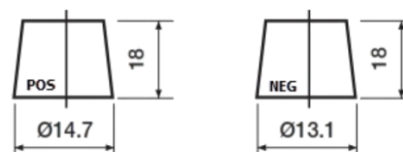

Product overzicht

Accu's voor Auto's

Formula Xtreme FA406

Type	FA406
Technology	Flooded
EAN/GTIN	3661024047005
Voltage	12 V
Capaciteit	40.0 Ah
CCA	350 A
Lengte	187 mm
Breedte	127 mm
Hoogte	220 mm
Box size	B19
Polariteit	ETN 0
Pooltype	JIS taper post
Houd ingedrukt	B1
Gewicht (onder voorbehoud)	9.30 kg

Remove T1 adapter for T3

Houd ingedrukt

Ontwerp, kenmerken en specificaties kunnen zonder voorafgaande kennisgeving worden gewijzigd. We wijzen elke verklaring of garantie af, expliciet of impliciet, met betrekking tot de gegevens of aanbevelingen, en zijn in geen geval aansprakelijk voor enig verlies of schade waarvan beweerd wordt dat deze het gevolg is. Sommige producten zijn mogelijk niet beschikbaar in uw lokale markt.