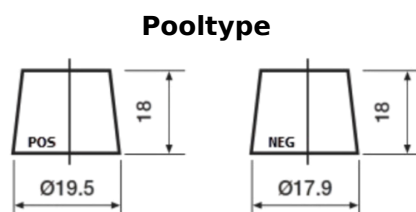

Product overzicht

Accu's voor Auto's

Formula Xtreme FA406

Type	FA406
Technology	Flooded
EAN/GTIN	3661024047005
Voltage	12 V
Capaciteit	40.0 Ah
CCA	350 A
Lengte	187 mm
Breedte	127 mm
Hoogte	220 mm
Box size	B19
Polariteit	ETN 0
Pooltype	JIS taper post
Houd ingedrukt	B1
Gewicht (onder voorbehoud)	9.30 kg