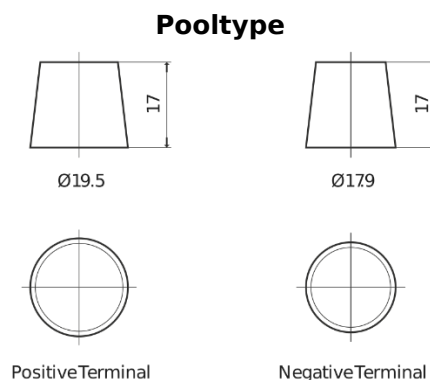

**Product overzicht**

Accu's voor Auto's

**EFB EL955**

Type	EL955
Technology	EFB
EAN/GTIN	3661024036740
Voltage	12 V
Capaciteit	95 Ah
CCA	800 A
Lengte	306 mm
Breedte	173 mm
Hoogte	222 mm
Box size	D31
Polariteit	ETN 1
Pooltype	EN taper post
Houd ingedrukt	Korean B1
Gewicht (onder voorbehoud)	21.80 kg