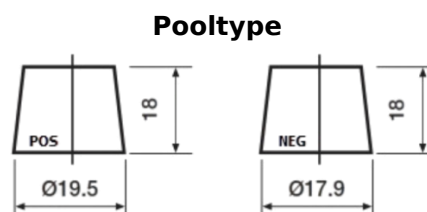

Product overzicht

Accu's voor Auto's

Formula Xtreme FA406

Type	FA406
Technology	Flooded
EAN/GTIN	3661024047005
Voltage	12 V
Capaciteit	40.0 Ah
CCA	350 A
Lengte	187 mm
Breedte	127 mm
Hoogte	220 mm
Box size	B19
Polariteit	ETN 0
Pooltype	JIS taper post
Houd ingedrukt	B1
Gewicht (onder voorbehoud)	9.30 kg