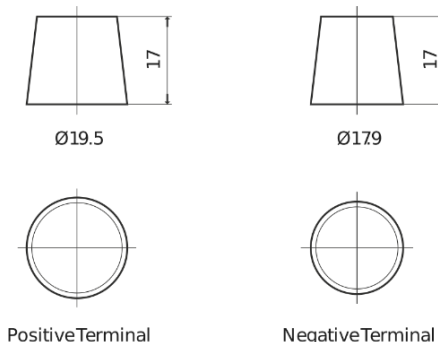

Pooltype

Houd ingedrukt

Ontwerp, kenmerken en specificaties kunnen zonder voorafgaande kennisgeving worden gewijzigd. We wijzen elke verklaring of garantie af, expliciet of impliciet, met betrekking tot de gegevens of aanbevelingen, en zijn in geen geval aansprakelijk voor enig verlies of schade waarvan beweerd wordt dat deze het gevolg is. Sommige producten zijn mogelijk niet beschikbaar in uw lokale markt.