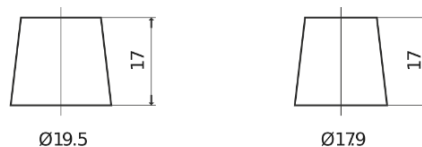

Product overzicht

Accu's voor Auto's

Formula Xtreme FA1000

Type	FA1000
Technology	Flooded
EAN/GTIN	3661024044257
Voltage	12 V
Capaciteit	100.0 Ah
CCA	900 A
Lengte	353 mm
Breedte	175 mm
Hoogte	190 mm
Box size	L05
Polariteit	ETN 0
Pooltype	EN taper post
Houd ingedrukt	B13
Gewicht (onder voorbehoud)	22.60 kg

Polariteit

Pooltype

Positive Terminal

Negative Terminal

Houd ingedrukt

Ontwerp, kenmerken en specificaties kunnen zonder voorafgaande kennisgeving worden gewijzigd. We wijzen elke verklaring of garantie af, expliciet of impliciet, met betrekking tot de gegevens of aanbevelingen, en zijn in geen geval aansprakelijk voor enig verlies of schade waarvan beweerd wordt dat deze het gevolg is. Sommige producten zijn mogelijk niet beschikbaar in uw lokale markt.