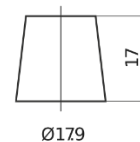

Pooltype

Positive Terminal

Negative Terminal