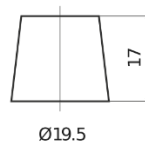

Pooltype

Positive Terminal

Negative Terminal