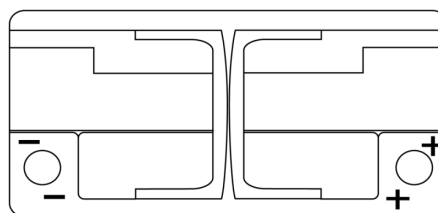

Accu's voor Auto's

Formula Xtreme FA1000

Type	FA1000
Technology	Flooded
EAN/GTIN	3661024044257
Voltage	12 V
Capaciteit	100.0 Ah
CCA	900 A
Lengte	353 mm
Breedte	175 mm
Hoogte	190 mm
Box size	L05
Polariteit	ETN 0
Pooltype	EN taper post
Houd ingedrukt	B13
Gewicht (onder voorbehoud)	22.60 kg

Polariteit**Pooltype**

Positive Terminal

Negative Terminal

Houd ingedrukt

Ontwerp, kenmerken en specificaties kunnen zonder voorafgaande kennisgeving worden gewijzigd. We wijzen elke verklaring of garantie af, expliciet of impliciet, met betrekking tot de gegevens of aanbevelingen, en zijn in geen geval aansprakelijk voor enig verlies of schade waarvan beweerd wordt dat deze het gevolg is. Sommige producten zijn mogelijk niet beschikbaar in uw lokale markt.