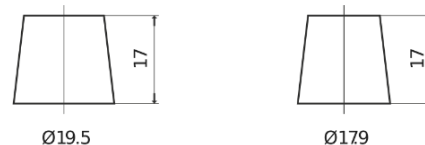

Product overzicht

Accu's voor Marine en vrije tijd

Dual EFB EZ850

Type	EZ850
Technology	EFB
EAN/GTIN	3661024037495
Voltage	12 V
Capaciteit	100.0 Ah
CCA	900 A
Watt hour	850 Wh
Lengthe	353 mm
Breedte	175 mm
Hoogte	190 mm
Box size	L05
Polariteit	ETN 0
Pooltype	EN taper post
Houd ingedrukt	B13
Gewicht (onder voorbehoud)	25.50 kg

Polariteit

Pooltype

PositiveTerminal

NegativeTerminal

Houd ingedrukt

Ontwerp, kenmerken en specificaties kunnen zonder voorafgaande kennisgeving worden gewijzigd. We wijzen elke verklaring of garantie af, expliciet of impliciet, met betrekking tot de gegevens of aanbevelingen, en zijn in geen geval aansprakelijk voor enig verlies of schade waarvan beweerd wordt dat deze het gevolg is. Sommige producten zijn mogelijk niet beschikbaar in uw lokale markt.