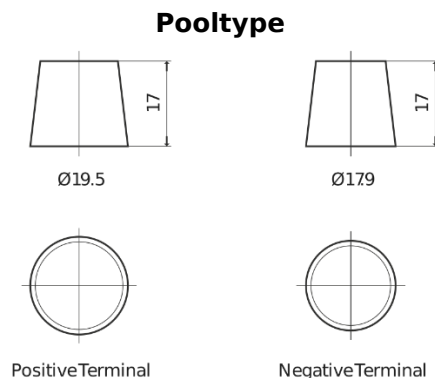

**Product overzicht**

Accu's voor Auto's

**EFB TL954**

Type	TL954
Technology	EFB
EAN/GTIN	3661024056656
Voltage	12 V
Capaciteit	95 Ah
CCA	800 A
Lengte	306 mm
Breedte	173 mm
Hoogte	222 mm
Box size	D31
Polariteit	ETN 0
Pooltype	EN taper post
Houd ingedrukt	Korean B1
Gewicht (onder voorbehoud)	21.80 kg