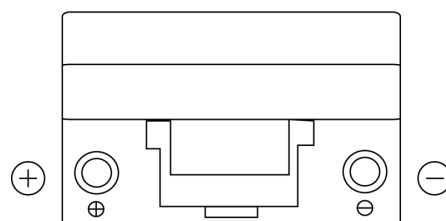

**Product overzicht**

Accu's voor Marine en vrije tijd

**Dual EFB EZ650**

Type	EZ650
Technology	EFB
EAN/GTIN	3661024037648
Voltage	12 V
Capaciteit	75.0 Ah
CCA	750 A
Watt hour	650 Wh
Lengte	260 mm
Breedte	173 mm
Hoogte	222 mm
Box size	D26
Polariteit	ETN 1
Pooltype	EN taper post
Houd ingedrukt	B0
Gewicht (onder voorbehoud)	19.00 kg

**Polariteit****Pooltype**

Positive Terminal

Negative Terminal

**Houd ingedrukt**

Ontwerp, kenmerken en specificaties kunnen zonder voorafgaande kennisgeving worden gewijzigd. We wijzen elke verklaring of garantie af, expliciet of impliciet, met betrekking tot de gegevens of aanbevelingen, en zijn in geen geval aansprakelijk voor enig verlies of schade waarvan beweerd wordt dat deze het gevolg is. Sommige producten zijn mogelijk niet beschikbaar in uw lokale markt.