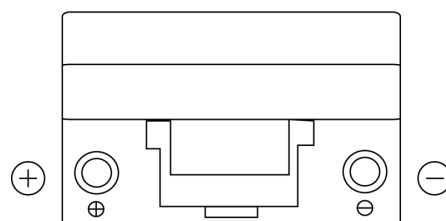

Product overzicht

Accu's voor Marine en vrije tijd

Dual EFB EZ650

Type	EZ650
Technology	EFB
EAN/GTIN	3661024037648
Voltage	12 V
Capaciteit	75.0 Ah
CCA	750 A
Watt hour	650 Wh
Lengthe	260 mm
Breedte	173 mm
Hoogte	222 mm
Box size	D26
Polariteit	ETN 1
Pooltype	EN taper post
Houd ingedrukt	B0
Gewicht (onder voorbehoud)	19.00 kg

Polariteit**Pooltype**

Positive Terminal

Negative Terminal

Houd ingedrukt

Ontwerp, kenmerken en specificaties kunnen zonder voorafgaande kennisgeving worden gewijzigd. We wijzen elke verklaring of garantie af, expliciet of impliciet, met betrekking tot de gegevens of aanbevelingen, en zijn in geen geval aansprakelijk voor enig verlies of schade waarvan beweerd wordt dat deze het gevolg is. Sommige producten zijn mogelijk niet beschikbaar in uw lokale markt.