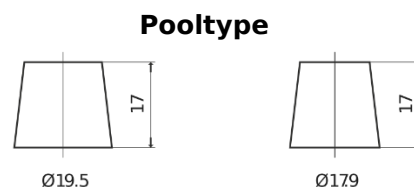

Product overzicht

Accu's voor Auto's

EFB FL954

Type	FL954
Technology	EFB
EAN/GTIN	3661024046503
Voltage	12 V
Capaciteit	95 Ah
CCA	800 A
Lengte	306 mm
Breedte	173 mm
Hoogte	222 mm
Box size	D31
Polariteit	ETN 0
Pooltype	EN taper post
Houd ingedrukt	Korean B1
Gewicht (onder voorbehoud)	21.80 kg