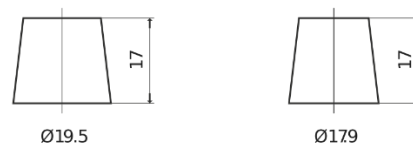

Product overzicht

Accu's voor Marine en vrije tijd

Dual EFB EZ650

Type	EZ650
Technology	EFB
EAN/GTIN	3661024037648
Voltage	12 V
Capaciteit	75.0 Ah
CCA	750 A
Watt hour	650 Wh
Lengte	260 mm
Breedte	173 mm
Hoogte	222 mm
Box size	D26
Polariteit	ETN 1
Pooltype	EN taper post
Houd ingedrukt	B0
Gewicht (onder voorbehoud)	19.00 kg

Polariteit**Pooltype**

Positive Terminal

Negative Terminal

Houd ingedrukt

Ontwerp, kenmerken en specificaties kunnen zonder voorafgaande kennisgeving worden gewijzigd. We wijzen elke verklaring of garantie af, expliciet of impliciet, met betrekking tot de gegevens of aanbevelingen, en zijn in geen geval aansprakelijk voor enig verlies of schade waarvan beweerd wordt dat deze het gevolg is. Sommige producten zijn mogelijk niet beschikbaar in uw lokale markt.