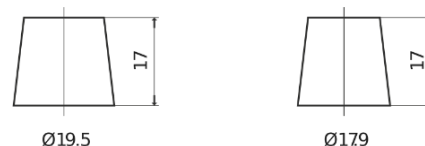

Product overzicht

Accu's voor Marine en vrije tijd

Dual EFB EZ650

Type	EZ650
Technology	EFB
EAN/GTIN	3661024037648
Voltage	12 V
Capaciteit	75.0 Ah
CCA	750 A
Watt hour	650 Wh
Lengthe	260 mm
Breedte	173 mm
Hoogte	222 mm
Box size	D26
Polariteit	ETN 1
Pooltype	EN taper post
Houd ingedrukt	B0
Gewicht (onder voorbehoud)	19.00 kg

Polariteit

Pooltype

Houd ingedrukt

Ontwerp, kenmerken en specificaties kunnen zonder voorafgaande kennisgeving worden gewijzigd. We wijzen elke verklaring of garantie af, expliciet of impliciet, met betrekking tot de gegevens of aanbevelingen, en zijn in geen geval aansprakelijk voor enig verlies of schade waarvan beweerd wordt dat deze het gevolg is. Sommige producten zijn mogelijk niet beschikbaar in uw lokale markt.