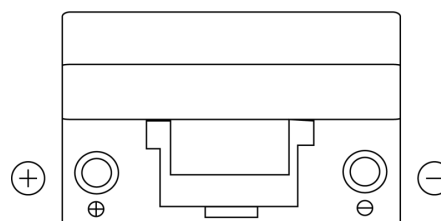

Polariteit