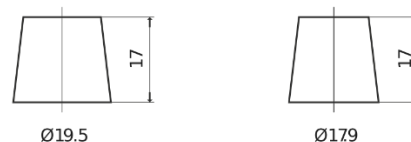

Product overzicht

Accu's voor Marine en vrije tijd

Dual EFB EZ600

| | |
|----------------------------|---------------|
| Type | EZ600 |
| Technology | EFB |
| EAN/GTIN | 3661024037488 |
| Voltage | 12 V |
| Capaciteit | 70.0 Ah |
| CCA | 760 A |
| Watt hour | 600 Wh |
| Lengte | 278 mm |
| Breedte | 175 mm |
| Hoogte | 190 mm |
| Box size | L03 |
| Polariteit | ETN 0 |
| Pooltype | EN taper post |
| Houd ingedrukt | B13 |
| Gewicht (onder voorbehoud) | 19.30 kg |

Polariteit

Pooltype

Positive Terminal

Negative Terminal

Houd ingedrukt

Ontwerp, kenmerken en specificaties kunnen zonder voorafgaande kennisgeving worden gewijzigd. We wijzen elke verklaring of garantie af, expliciet of impliciet, met betrekking tot de gegevens of aanbevelingen, en zijn in geen geval aansprakelijk voor enig verlies of schade waarvan beweerd wordt dat deze het gevolg is. Sommige producten zijn mogelijk niet beschikbaar in uw lokale markt.