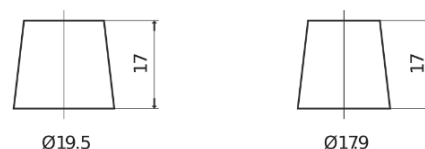

Product overzicht

Accu's voor Marine en vrije tijd

Dual EFB EZ600

Type	EZ600
Technology	EFB
EAN/GTIN	3661024037488
Voltage	12 V
Capaciteit	70.0 Ah
CCA	760 A
Watt hour	600 Wh
Lengte	278 mm
Breedte	175 mm
Hoogte	190 mm
Box size	L03
Polariteit	ETN 0
Pooltype	EN taper post
Houd ingedrukt	B13
Gewicht (onder voorbehoud)	19.30 kg

Polariteit

Pooltype

Positive Terminal

Negative Terminal

Houd ingedrukt

Ontwerp, kenmerken en specificaties kunnen zonder voorafgaande kennisgeving worden gewijzigd. We wijzen elke verklaring of garantie af, expliciet of impliciet, met betrekking tot de gegevens of aanbevelingen, en zijn in geen geval aansprakelijk voor enig verlies of schade waarvan beweerd wordt dat deze het gevolg is. Sommige producten zijn mogelijk niet beschikbaar in uw lokale markt.