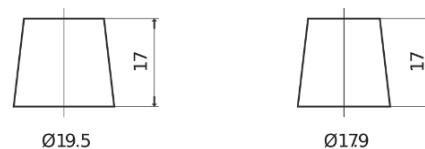

Product overzicht

Accu's voor Marine en vrije tijd

Dual EFB EZ600

Type	EZ600
Technology	EFB
EAN/GTIN	3661024037488
Voltage	12 V
Capaciteit	70.0 Ah
CCA	760 A
Watt hour	600 Wh
Lengte	278 mm
Breedte	175 mm
Hoogte	190 mm
Box size	L03
Polariteit	ETN 0
Pooltype	EN taper post
Houd ingedrukt	B13
Gewicht (onder voorbehoud)	19.30 kg

Polariteit

Pooltype

Positive Terminal

Negative Terminal

Houd ingedrukt

Ontwerp, kenmerken en specificaties kunnen zonder voorafgaande kennisgeving worden gewijzigd. We wijzen elke verklaring of garantie af, expliciet of impliciet, met betrekking tot de gegevens of aanbevelingen, en zijn in geen geval aansprakelijk voor enig verlies of schade waarvan beweerd wordt dat deze het gevolg is. Sommige producten zijn mogelijk niet beschikbaar in uw lokale markt.