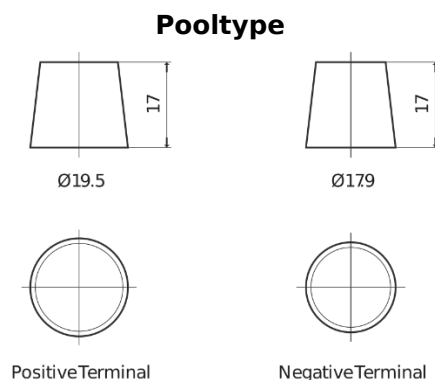

### EFB EL954

Type	EL954
Technology	EFB
EAN/GTIN	3661024036733
Voltage	12 V
Capaciteit	95 Ah
CCA	800 A
Lengte	306 mm
Breedte	173 mm
Hoogte	222 mm
Box size	D31
Polariteit	ETN 0
Pooltype	EN taper post
Houd ingedrukt	Korean B1
Gewicht (onder voorbehoud)	21.80 kg