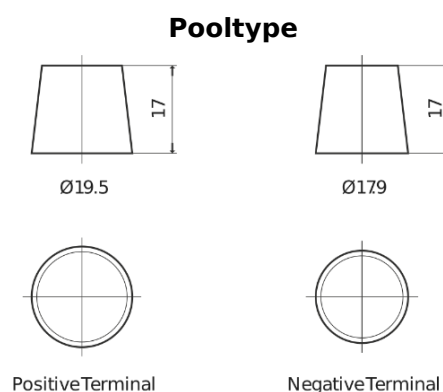

Product overzicht

Accu's voor Vrachtwagens, bussen, bouw, landbouw

EndurancePRO EFB EX2253

Type	EX2253
Technology	EFB
EAN/GTIN	3661024036702
Voltage	12 V
Capaciteit	225.0 Ah
CCA	1150 A
Lengte	518 mm
Breedte	274 mm
Hoogte	240 mm
Box size	D06
Polariteit	ETN 3
Pooltype	EN taper post
Houd ingedrukt	B0
Gewicht (onder voorbehoud)	60.10 kg