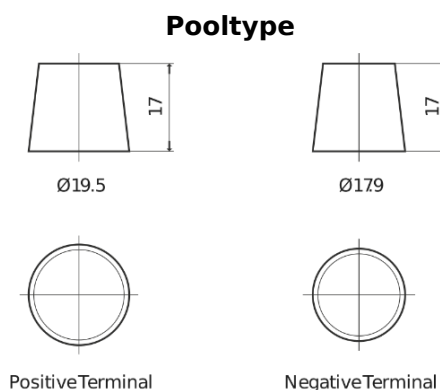

Product overzicht

Accu's voor Vrachtwagens, bussen, bouw, landbouw

EndurancePRO EFB EX2253

Type	EX2253
Technology	EFB
EAN/GTIN	3661024036702
Voltage	12 V
Capaciteit	225.0 Ah
CCA	1150 A
Lengte	518 mm
Breedte	274 mm
Hoogte	240 mm
Box size	D06
Polariteit	ETN 3
Pooltype	EN taper post
Houd ingedrukt	B0
Gewicht (onder voorbehoud)	60.10 kg