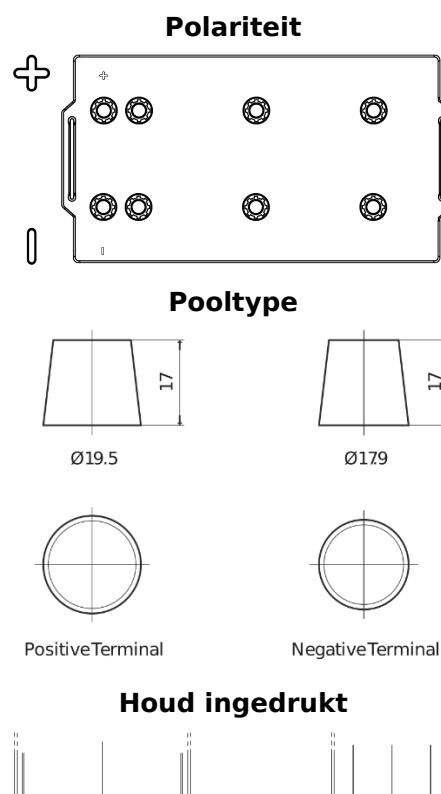

### EndurancePRO EFB EX2253

Type	EX2253
Technology	EFB
EAN/GTIN	3661024036702
Voltage	12 V
Capaciteit	225.0 Ah
CCA	1150 A
Lengte	518 mm
Breedte	274 mm
Hoogte	240 mm
Box size	D06
Polariteit	ETN 3
Pooltype	EN taper post
Houd ingedrukt	B0
Gewicht (onder voorbehoud)	60.10 kg