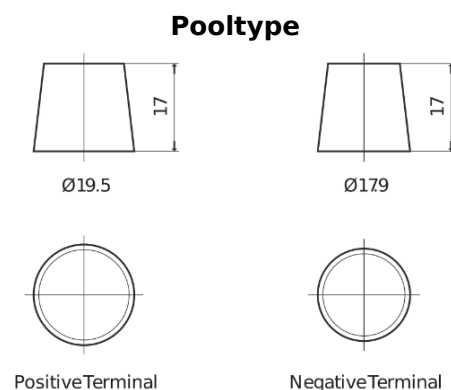

Product overzicht

Accu's voor Vrachtwagens, bussen, bouw, landbouw

EndurancePRO EFB EX2253

Type	EX2253
Technology	EFB
EAN/GTIN	3661024036702
Voltage	12 V
Capaciteit	225.0 Ah
CCA	1150 A
Lengte	518 mm
Breedte	274 mm
Hoogte	240 mm
Box size	D06
Polariteit	ETN 3
Pooltype	EN taper post
Houd ingedrukt	B0
Gewicht (onder voorbehoud)	60.10 kg