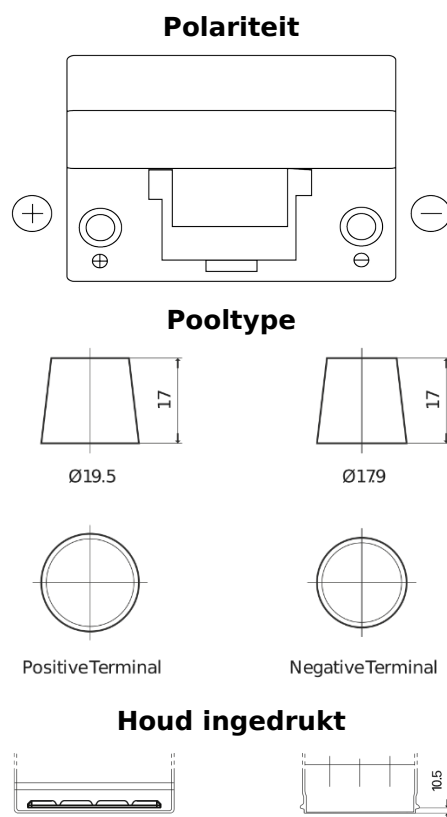

Product overzicht

Accu's voor Auto's

Technica TB955

Type	TB955
Technology	Flooded
EAN/GTIN	3661024054461
Voltage	12 V
Capaciteit	95 Ah
CCA	760 A
Lengte	306 mm
Breedte	173 mm
Hoogte	222 mm
Box size	D31
Polariteit	ETN 1
Pooltype	EN taper post
Houd ingedrukt	Korean B1
Gewicht (onder voorbehoud)	20.60 kg