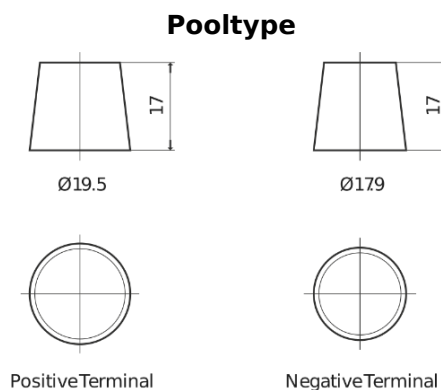

**Product overzicht**

Accu's voor Vrachtwagens, bussen, bouw, landbouw

**EndurancePRO EFB EX1803**

Type	EX1803
Technology	EFB
EAN/GTIN	3661024036696
Voltage	12 V
Capaciteit	180.0 Ah
CCA	1000 A
Lengte	513 mm
Breedte	223 mm
Hoogte	223 mm
Box size	D05
Polariteit	ETN 3
Pooltype	EN taper post
Houd ingedrukt	B0
Gewicht (onder voorbehoud)	46.10 kg