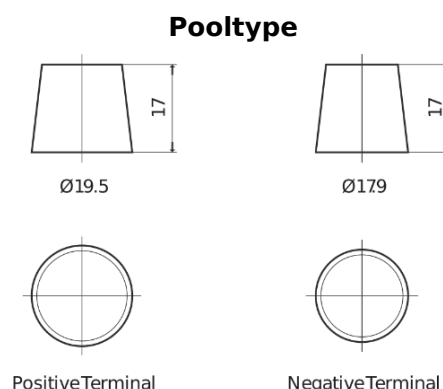

**Product overzicht**

Accu's voor Vrachtwagens, bussen, bouw, landbouw

**EndurancePRO EFB EX1803**

Type	EX1803
Technology	EFB
EAN/GTIN	3661024036696
Voltage	12 V
Capaciteit	180.0 Ah
CCA	1000 A
Lengte	513 mm
Breedte	223 mm
Hoogte	223 mm
Box size	D05
Polariteit	ETN 3
Pooltype	EN taper post
Houd ingedrukt	B0
Gewicht (onder voorbehoud)	46.10 kg