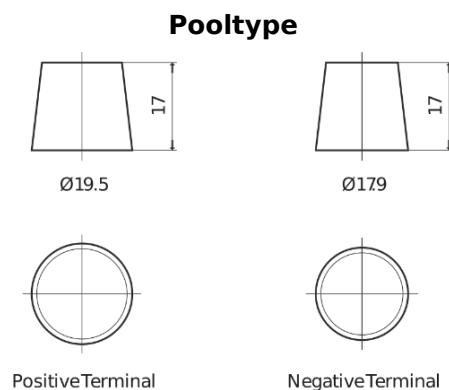

Product overzicht

Accu's voor Vrachtwagens, bussen, bouw, landbouw

EndurancePRO EFB EX1803

Type	EX1803
Technology	EFB
EAN/GTIN	3661024036696
Voltage	12 V
Capaciteit	180.0 Ah
CCA	1000 A
Lengte	513 mm
Breedte	223 mm
Hoogte	223 mm
Box size	D05
Polariteit	ETN 3
Pooltype	EN taper post
Houd ingedrukt	B0
Gewicht (onder voorbehoud)	46.10 kg