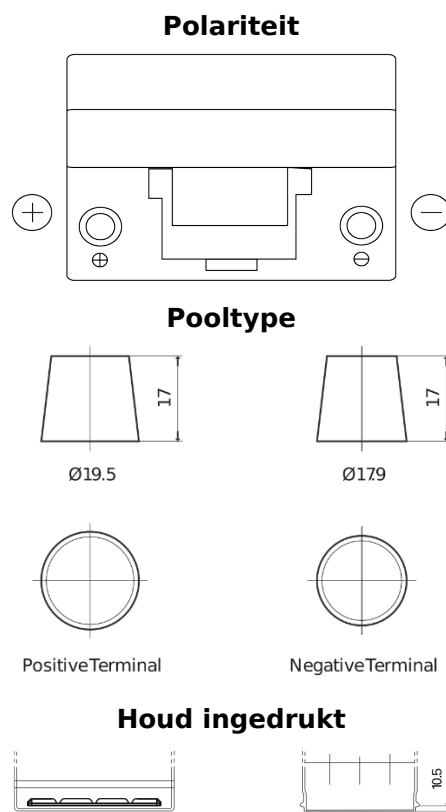

## Formula FB955

Type	FB955
Technology	Flooded
EAN/GTIN	3661024044462
Voltage	12 V
Capaciteit	95 Ah
CCA	760 A
Lengte	306 mm
Breedte	173 mm
Hoogte	222 mm
Box size	D31
Polariteit	ETN 1
Pooltype	EN taper post
Houd ingedrukt	Korean B1
Gewicht (onder voorbehoud)	20.60 kg