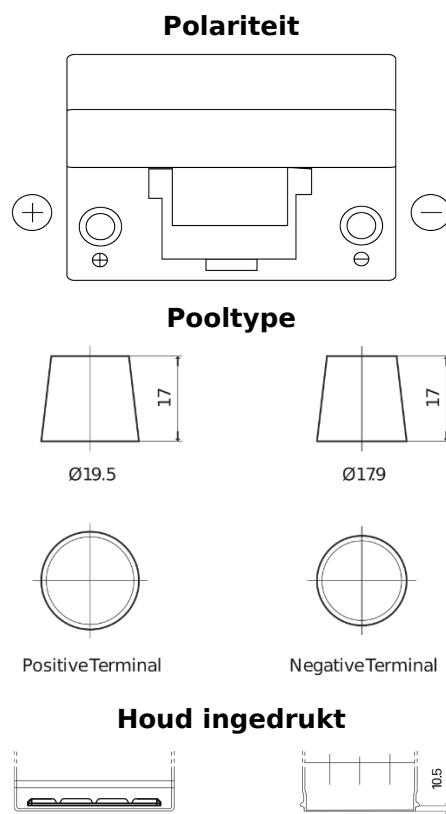

Product overzicht

Accu's voor Auto's

Excell EB955

Type	EB955
Technology	Flooded
EAN/GTIN	3661024034463
Voltage	12 V
Capaciteit	95 Ah
CCA	760 A
Lengte	306 mm
Breedte	173 mm
Hoogte	222 mm
Box size	D31
Polariteit	ETN 1
Pooltype	EN taper post
Houd ingedrukt	Korean B1
Gewicht (onder voorbehoud)	20.60 kg