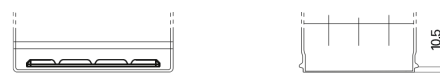

Product overzicht

Accu's voor Auto's

Power DB955

Type	DB955
Technology	Flooded
EAN/GTIN	3661024024464
Voltage	12 V
Capaciteit	95 Ah
CCA	760 A
Lengte	306 mm
Breedte	173 mm
Hoogte	222 mm
Box size	D31
Polariteit	ETN 1
Pooltype	EN taper post
Houd ingedrukt	Korean B1
Gewicht (onder voorbehoud)	20.60 kg

Polariteit

Pooltype

Positive Terminal

Negative Terminal

Houd ingedrukt

Ontwerp, kenmerken en specificaties kunnen zonder voorafgaande kennisgeving worden gewijzigd. We wijzen elke verklaring of garantie af, expliciet of impliciet, met betrekking tot de gegevens of aanbevelingen, en zijn in geen geval aansprakelijk voor enig verlies of schade waarvan beweerd wordt dat deze het gevolg is. Sommige producten zijn mogelijk niet beschikbaar in uw lokale markt.