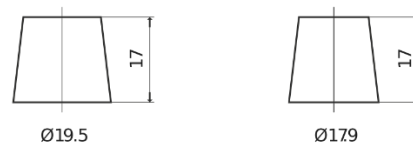

Product overzicht

Accu's voor Auto's

Power DB955

Type	DB955
Technology	Flooded
EAN/GTIN	3661024024464
Voltage	12 V
Capaciteit	95 Ah
CCA	760 A
Lengte	306 mm
Breedte	173 mm
Hoogte	222 mm
Box size	D31
Polariteit	ETN 1
Pooltype	EN taper post
Houd ingedrukt	Korean B1
Gewicht (onder voorbehoud)	20.60 kg

Polariteit

Pooltype

Positive Terminal

Negative Terminal

Houd ingedrukt

Ontwerp, kenmerken en specificaties kunnen zonder voorafgaande kennisgeving worden gewijzigd. We wijzen elke verklaring of garantie af, expliciet of impliciet, met betrekking tot de gegevens of aanbevelingen, en zijn in geen geval aansprakelijk voor enig verlies of schade waarvan beweerd wordt dat deze het gevolg is. Sommige producten zijn mogelijk niet beschikbaar in uw lokale markt.