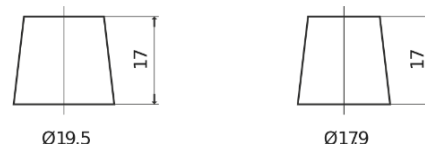

Product overzicht

Accu's voor Marine en vrije tijd

Equipment Li-Ion EV1250S

Type	EV1250S
Technology	Li-Ion
EAN/GTIN	3661024038027
Voltage	12 V
Capaciteit	96.0 Ah
Watt hour	1250 Wh
Lengte	355 mm
Breedte	176 mm
Hoogte	190 mm
Box size	L05
Polariteit	ETN 0
Pooltype	EN taper post
Houd ingedrukt	B13
Gewicht (onder voorbehoud)	12.60 kg

Polariteit

Pooltype

Positive Terminal

Negative Terminal

Houd ingedrukt

Ontwerp, kenmerken en specificaties kunnen zonder voorafgaande kennisgeving worden gewijzigd. We wijzen elke verklaring of garantie af, expliciet of impliciet, met betrekking tot de gegevens of aanbevelingen, en zijn in geen geval aansprakelijk voor enig verlies of schade waarvan beweerd wordt dat deze het gevolg is. Sommige producten zijn mogelijk niet beschikbaar in uw lokale markt.