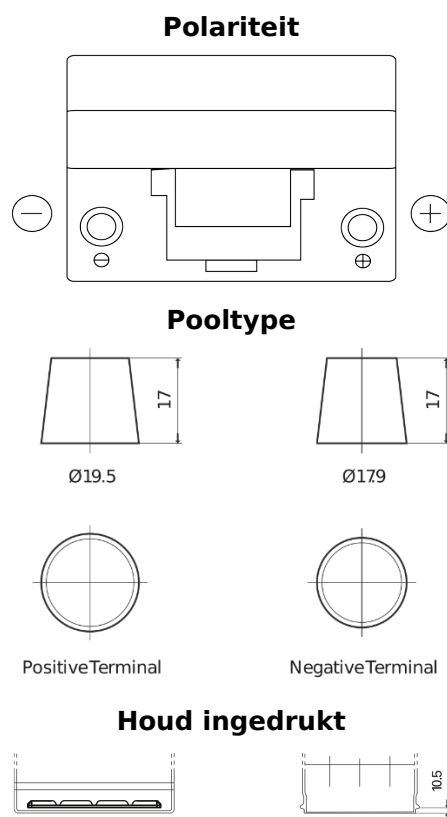

## Technica TB954

Type	TB954
Technology	Flooded
EAN/GTIN	3661024054454
Voltage	12 V
Capaciteit	95 Ah
CCA	760 A
Lengte	306 mm
Breedte	173 mm
Hoogte	222 mm
Box size	D31
Polariteit	ETN 0
Pooltype	EN taper post
Houd ingedrukt	Korean B1
Gewicht (onder voorbehoud)	20.60 kg