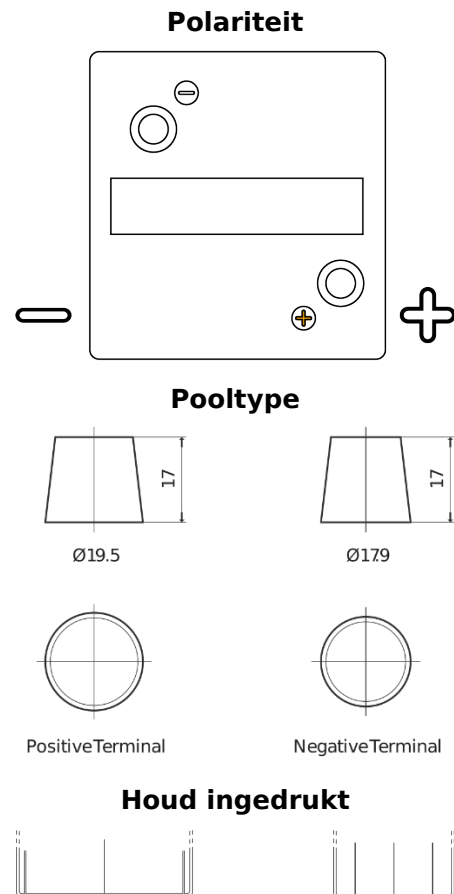

**Product overzicht**

Accu's voor Marine en vrije tijd

**Vintage EU80-6**

Type	EU80-6
Technology	Flooded
EAN/GTIN	3661024036160
Voltage	6 V
Capaciteit	80.0 Ah
CCA	600 A
Lengte	158 mm
Breedte	165 mm
Hoogte	220 mm
Box size	M02
Polariteit	ETN 0
Pooltype	EN taper post
Houd ingedrukt	B0
Gewicht (onder voorbehoud)	11.00 kg