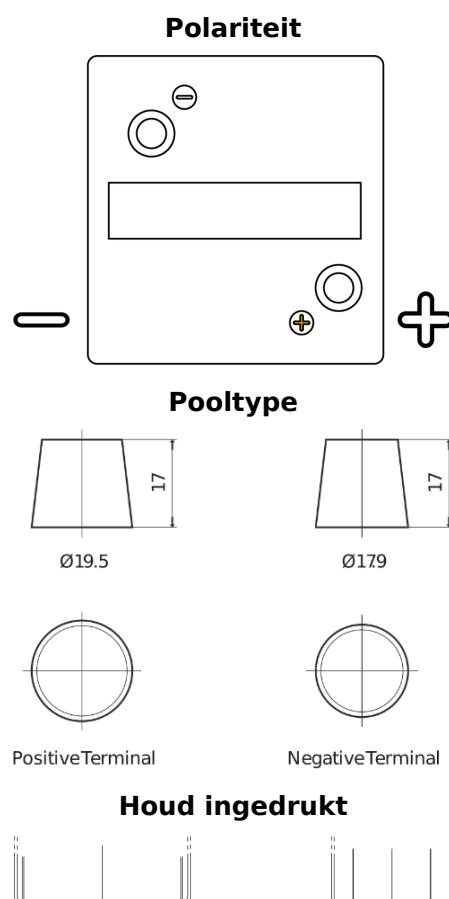

### Vintage EU80-6

Type	EU80-6
Technology	Flooded
EAN/GTIN	3661024036160
Voltage	6 V
Capaciteit	80.0 Ah
CCA	600 A
Lengte	158 mm
Breedte	165 mm
Hoogte	220 mm
Box size	M02
Polariteit	ETN 0
Pooltype	EN taper post
Houd ingedrukt	B0
Gewicht (onder voorbehoud)	11.00 kg