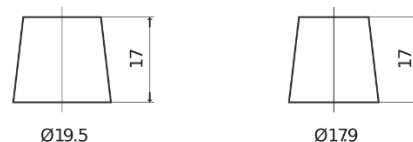

Product overzicht

Accu's voor Auto's

Excell EB954

Type	EB954
Technology	Flooded
EAN/GTIN	3661024034456
Voltage	12 V
Capaciteit	95 Ah
CCA	760 A
Lengte	306 mm
Breedte	173 mm
Hoogte	222 mm
Box size	D31
Polariteit	ETN 0
Pooltype	EN taper post
Houd ingedrukt	Korean B1
Gewicht (onder voorbehoud)	20.60 kg

Polariteit

Pooltype

Positive Terminal

Negative Terminal

Houd ingedrukt

Ontwerp, kenmerken en specificaties kunnen zonder voorafgaande kennisgeving worden gewijzigd. We wijzen elke verklaring of garantie af, expliciet of impliciet, met betrekking tot de gegevens of aanbevelingen, en zijn in geen geval aansprakelijk voor enig verlies of schade waarvan beweerd wordt dat deze het gevolg is. Sommige producten zijn mogelijk niet beschikbaar in uw lokale markt.