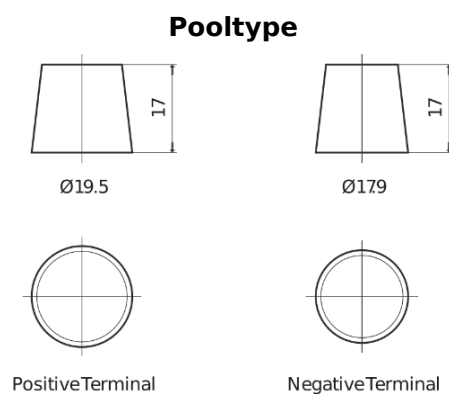

**Product overzicht**

Accu's voor Marine en vrije tijd

**Vintage EU77-6**

Type	EU77-6
Technology	Flooded
EAN/GTIN	3661024036177
Voltage	6 V
Capaciteit	77.0 Ah
CCA	650 A
Lengte	215 mm
Breedte	169 mm
Hoogte	184 mm
Box size	H02
Polariteit	ETN 0
Pooltype	EN taper post
Houd ingedrukt	B6
Gewicht (onder voorbehoud)	11.10 kg