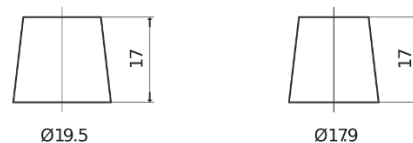

Product overzicht

Accu's voor Auto's

Power DB954

Type	DB954
Technology	Flooded
EAN/GTIN	3661024024457
Voltage	12 V
Capaciteit	95 Ah
CCA	760 A
Lengte	306 mm
Breedte	173 mm
Hoogte	222 mm
Box size	D31
Polariteit	ETN 0
Pooltype	EN taper post
Houd ingedrukt	Korean B1
Gewicht (onder voorbehoud)	20.60 kg

Polariteit

Pooltype

Houd ingedrukt

Ontwerp, kenmerken en specificaties kunnen zonder voorafgaande kennisgeving worden gewijzigd. We wijzen elke verklaring of garantie af, expliciet of impliciet, met betrekking tot de gegevens of aanbevelingen, en zijn in geen geval aansprakelijk voor enig verlies of schade waarvan beweerd wordt dat deze het gevolg is. Sommige producten zijn mogelijk niet beschikbaar in uw lokale markt.