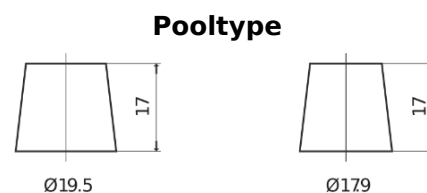

Product overzicht

Accu's voor Marine en vrije tijd

Vintage EU260-6

Type	EU260-6
Technology	Flooded
EAN/GTIN	3661024036115
Voltage	6 V
Capaciteit	260.0 Ah
CCA	1300 A
Lengte	345 mm
Breedte	172 mm
Hoogte	286 mm
Box size	M08
Polariteit	ETN 0
Pooltype	EN taper post
Houd ingedrukt	B0
Gewicht (onder voorbehoud)	39.10 kg