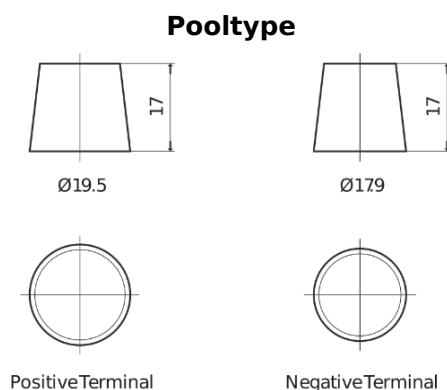

**Product overzicht**

Accu's voor Marine en vrije tijd

**Vintage EU260-6**

Type	EU260-6
Technology	Flooded
EAN/GTIN	3661024036115
Voltage	6 V
Capaciteit	260.0 Ah
CCA	1300 A
Lengte	345 mm
Breedte	172 mm
Hoogte	286 mm
Box size	M08
Polariteit	ETN 0
Pooltype	EN taper post
Houd ingedrukt	B0
Gewicht (onder voorbehoud)	39.10 kg