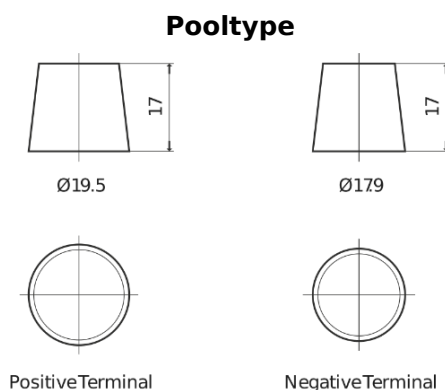

Product overzicht

Accu's voor Marine en vrije tijd

Vintage EU260-6

Type	EU260-6
Technology	Flooded
EAN/GTIN	3661024036115
Voltage	6 V
Capaciteit	260.0 Ah
CCA	1300 A
Lengte	345 mm
Breedte	172 mm
Hoogte	286 mm
Box size	M08
Polariteit	ETN 0
Pooltype	EN taper post
Houd ingedrukt	B0
Gewicht (onder voorbehoud)	39.10 kg