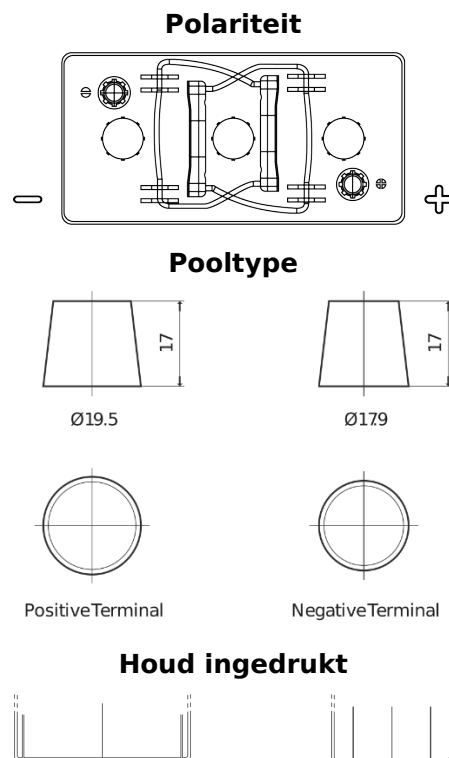

**Product overzicht**

Accu's voor Marine en vrije tijd

**Vintage EU260-6**

Type	EU260-6
Technology	Flooded
EAN/GTIN	3661024036115
Voltage	6 V
Capaciteit	260.0 Ah
CCA	1300 A
Lengte	345 mm
Breedte	172 mm
Hoogte	286 mm
Box size	M08
Polariteit	ETN 0
Pooltype	EN taper post
Houd ingedrukt	B0
Gewicht (onder voorbehoud)	39.10 kg