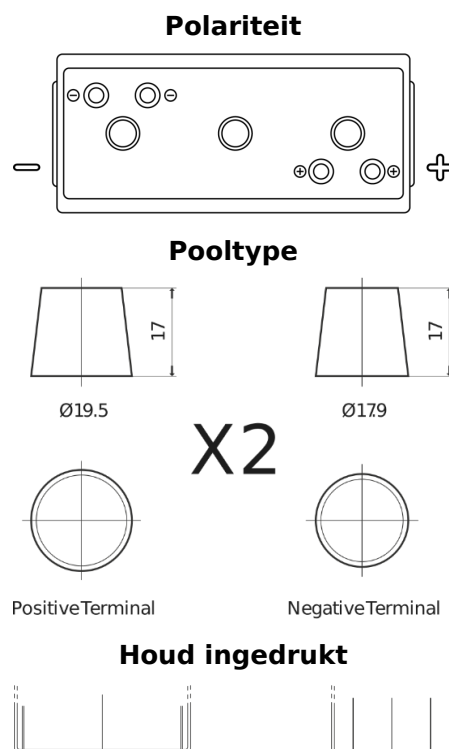

Product overzicht

Accu's voor Marine en vrije tijd

Vintage EU200-6

Type	EU200-6
Technology	Flooded
EAN/GTIN	3661024036139
Voltage	6 V
Capaciteit	200.0 Ah
CCA	1150 A
Lengte	398 mm
Breedte	174 mm
Hoogte	234 mm
Box size	M06
Polariteit	ETN 0
Pooltype	Twin EN taper posts
Houd ingedrukt	B0
Gewicht (onder voorbehoud)	27.80 kg