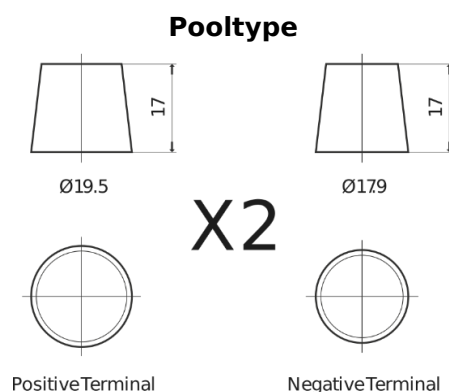

**Product overzicht**

Accu's voor Marine en vrije tijd

**Vintage EU200-6**

Type	EU200-6
Technology	Flooded
EAN/GTIN	3661024036139
Voltage	6 V
Capaciteit	200.0 Ah
CCA	1150 A
Lengte	398 mm
Breedte	174 mm
Hoogte	234 mm
Box size	M06
Polariteit	ETN 0
Pooltype	Twin EN taper posts
Houd ingedrukt	B0
Gewicht (onder voorbehoud)	27.80 kg