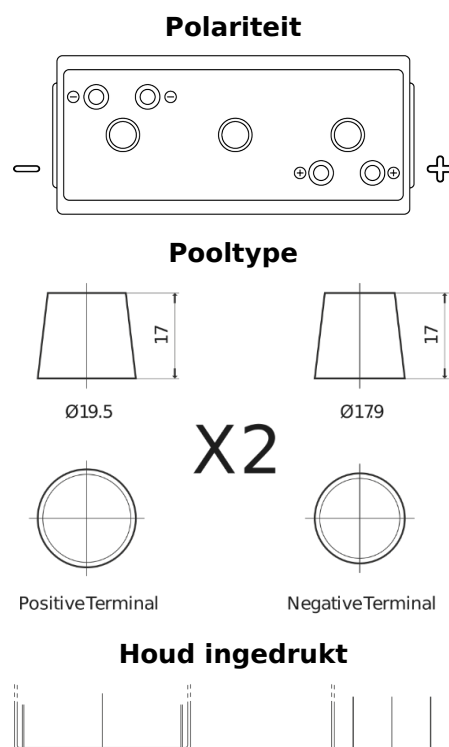

Product overzicht

Accu's voor Marine en vrije tijd

Vintage EU200-6

| | |
|----------------------------|---------------------|
| Type | EU200-6 |
| Technology | Flooded |
| EAN/GTIN | 3661024036139 |
| Voltage | 6 V |
| Capaciteit | 200.0 Ah |
| CCA | 1150 A |
| Lengte | 398 mm |
| Breedte | 174 mm |
| Hoogte | 234 mm |
| Box size | M06 |
| Polariteit | ETN 0 |
| Pooltype | Twin EN taper posts |
| Houd ingedrukt | B0 |
| Gewicht (onder voorbehoud) | 27.80 kg |