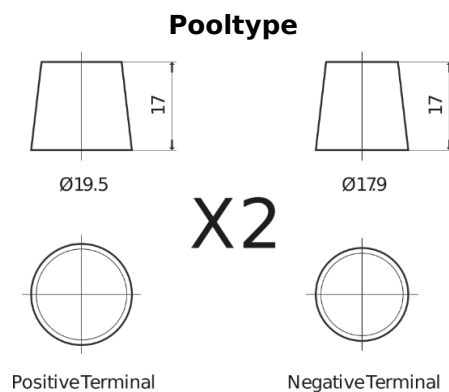

Product overzicht

Accu's voor Marine en vrije tijd

Vintage EU200-6

Type	EU200-6
Technology	Flooded
EAN/GTIN	3661024036139
Voltage	6 V
Capaciteit	200.0 Ah
CCA	1150 A
Lengte	398 mm
Breedte	174 mm
Hoogte	234 mm
Box size	M06
Polariteit	ETN 0
Pooltype	Twin EN taper posts
Houd ingedrukt	B0
Gewicht (onder voorbehoud)	27.80 kg