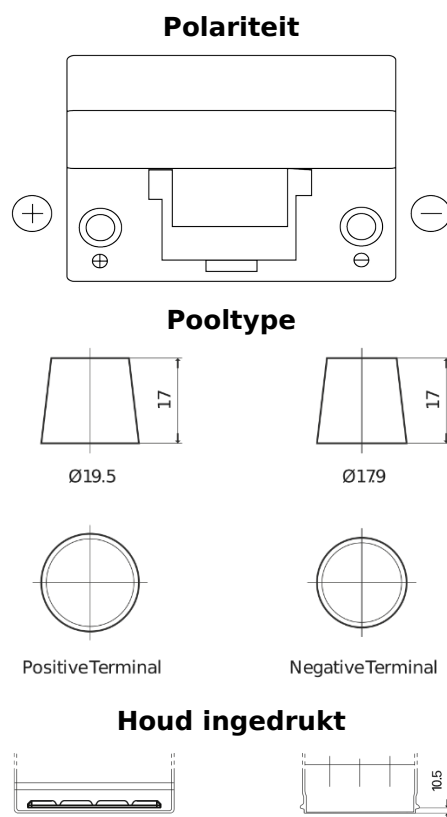

### Standard TC905

Type	TC905
Technology	Flooded
EAN/GTIN	3661024054768
Voltage	12 V
Capaciteit	90 Ah
CCA	680 A
Lengte	306 mm
Breedte	173 mm
Hoogte	222 mm
Box size	D31
Polariteit	ETN 1
Pooltype	EN taper post
Houd ingedrukt	Korean B1
Gewicht (onder voorbehoud)	19.90 kg