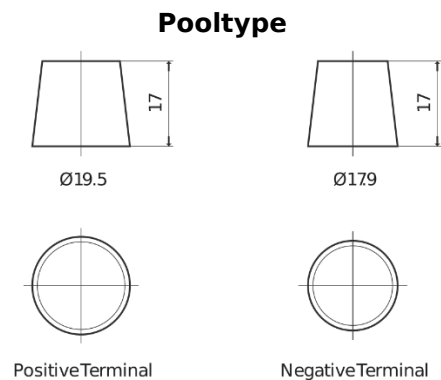

**Product overzicht**

Accu's voor Marine en vrije tijd

**Vintage EU165-6**

Type	EU165-6
Technology	Flooded
EAN/GTIN	3661024036146
Voltage	6 V
Capaciteit	165.0 Ah
CCA	900 A
Lengte	330 mm
Breedte	174 mm
Hoogte	234 mm
Box size	M05
Polariteit	ETN 0
Pooltype	EN taper post
Houd ingedrukt	B0
Gewicht (onder voorbehoud)	25.00 kg