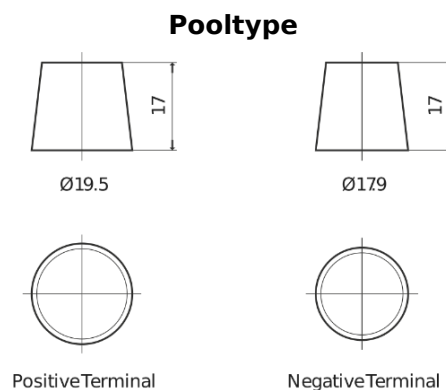

**Product overzicht**

Accu's voor Marine en vrije tijd

**Vintage EU165-6**

Type	EU165-6
Technology	Flooded
EAN/GTIN	3661024036146
Voltage	6 V
Capaciteit	165.0 Ah
CCA	900 A
Lengte	330 mm
Breedte	174 mm
Hoogte	234 mm
Box size	M05
Polariteit	ETN 0
Pooltype	EN taper post
Houd ingedrukt	B0
Gewicht (onder voorbehoud)	25.00 kg