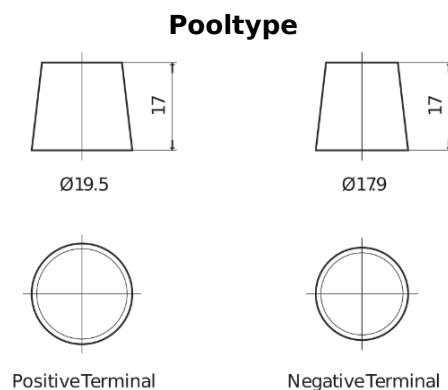

Product overzicht

Accu's voor Marine en vrije tijd

Vintage EU165-6

Type	EU165-6
Technology	Flooded
EAN/GTIN	3661024036146
Voltage	6 V
Capaciteit	165.0 Ah
CCA	900 A
Lengte	330 mm
Breedte	174 mm
Hoogte	234 mm
Box size	M05
Polariteit	ETN 0
Pooltype	EN taper post
Houd ingedrukt	B0
Gewicht (onder voorbehoud)	25.00 kg