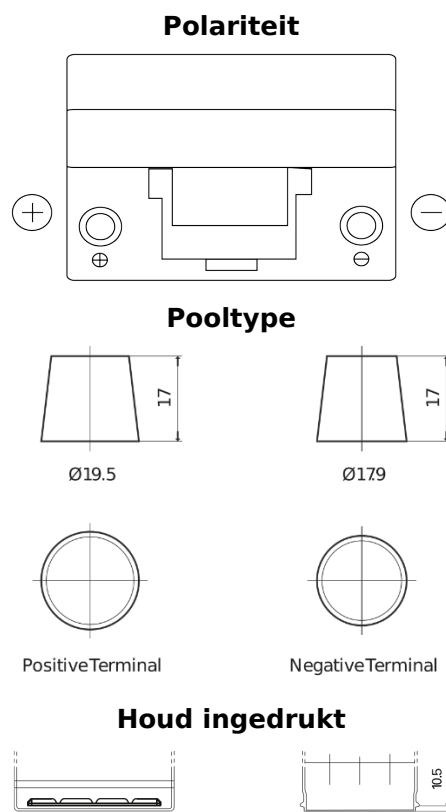

Product overzicht

Accu's voor Auto's

Standard FC905

Type	FC905
Technology	Flooded
EAN/GTIN	3661024044769
Voltage	12 V
Capaciteit	90 Ah
CCA	680 A
Lengte	306 mm
Breedte	173 mm
Hoogte	222 mm
Box size	D31
Polariteit	ETN 1
Pooltype	EN taper post
Houd ingedrukt	Korean B1
Gewicht (onder voorbehoud)	19.90 kg