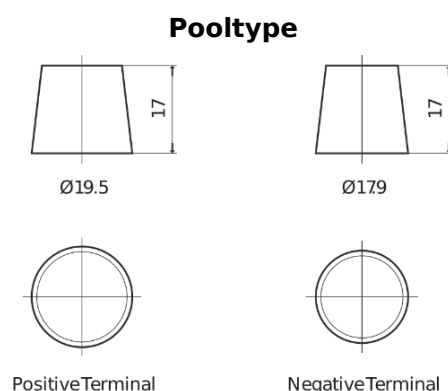

Product overzicht

Accu's voor Marine en vrije tijd

Vintage EU140-6

Type	EU140-6
Technology	Flooded
EAN/GTIN	3661024036153
Voltage	6 V
Capaciteit	140.0 Ah
CCA	900 A
Lengte	257 mm
Breedte	175 mm
Hoogte	236 mm
Box size	M04
Polariteit	ETN 0
Pooltype	EN taper post
Houd ingedrukt	B1
Gewicht (onder voorbehoud)	18.40 kg