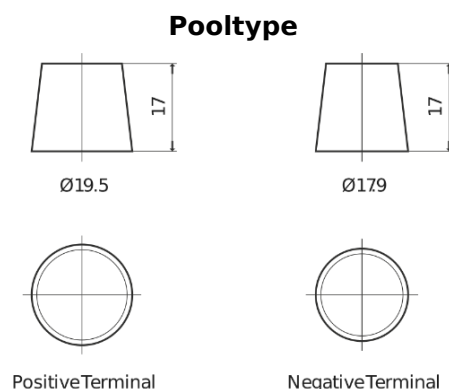

Product overzicht

Accu's voor Marine en vrije tijd

Vintage EU140-6

| | |
|----------------------------|---------------|
| Type | EU140-6 |
| Technology | Flooded |
| EAN/GTIN | 3661024036153 |
| Voltage | 6 V |
| Capaciteit | 140.0 Ah |
| CCA | 900 A |
| Lengte | 257 mm |
| Breedte | 175 mm |
| Hoogte | 236 mm |
| Box size | M04 |
| Polariteit | ETN 0 |
| Pooltype | EN taper post |
| Houd ingedrukt | B1 |
| Gewicht (onder voorbehoud) | 18.40 kg |