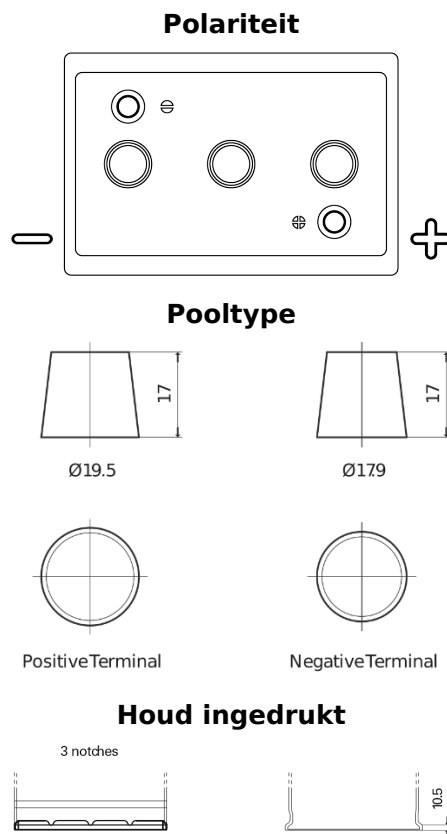

Product overzicht

Accu's voor Marine en vrije tijd

Vintage EU140-6

Type	EU140-6
Technology	Flooded
EAN/GTIN	3661024036153
Voltage	6 V
Capaciteit	140.0 Ah
CCA	900 A
Lengte	257 mm
Breedte	175 mm
Hoogte	236 mm
Box size	M04
Polariteit	ETN 0
Pooltype	EN taper post
Houd ingedrukt	B1
Gewicht (onder voorbehoud)	18.40 kg