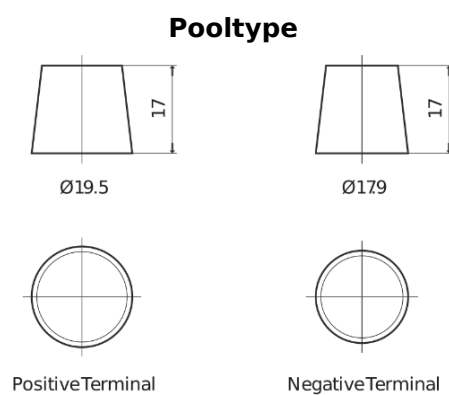

Product overzicht

Accu's voor Marine en vrije tijd

Vintage EU140-6

Type	EU140-6
Technology	Flooded
EAN/GTIN	3661024036153
Voltage	6 V
Capaciteit	140.0 Ah
CCA	900 A
Lengte	257 mm
Breedte	175 mm
Hoogte	236 mm
Box size	M04
Polariteit	ETN 0
Pooltype	EN taper post
Houd ingedrukt	B1
Gewicht (onder voorbehoud)	18.40 kg