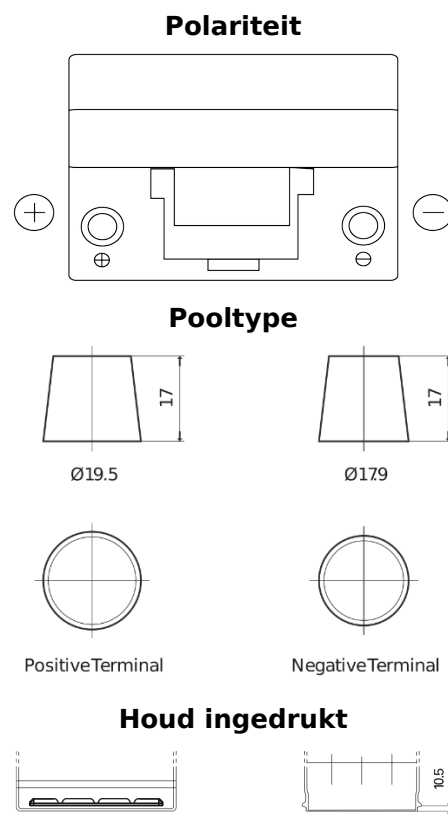

Product overzicht

Accu's voor Auto's

Classic EC905

Type	EC905
Technology	Flooded
EAN/GTIN	3661024034760
Voltage	12 V
Capaciteit	90 Ah
CCA	680 A
Lengte	306 mm
Breedte	173 mm
Hoogte	222 mm
Box size	D31
Polariteit	ETN 1
Pooltype	EN taper post
Houd ingedrukt	Korean B1
Gewicht (onder voorbehoud)	19.90 kg