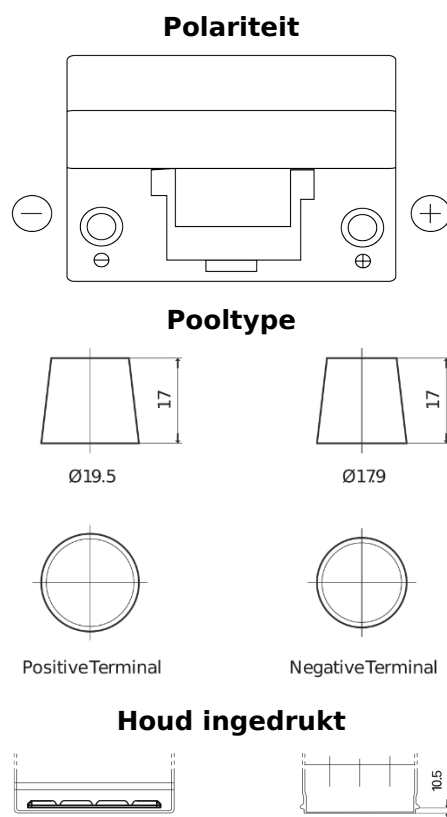

Product overzicht

Accu's voor Auto's

Standard TC904

Type	TC904
Technology	Flooded
EAN/GTIN	3661024054751
Voltage	12 V
Capaciteit	90 Ah
CCA	680 A
Lengte	306 mm
Breedte	173 mm
Hoogte	222 mm
Box size	D31
Polariteit	ETN 0
Pooltype	EN taper post
Houd ingedrukt	Korean B1
Gewicht (onder voorbehoud)	19.90 kg