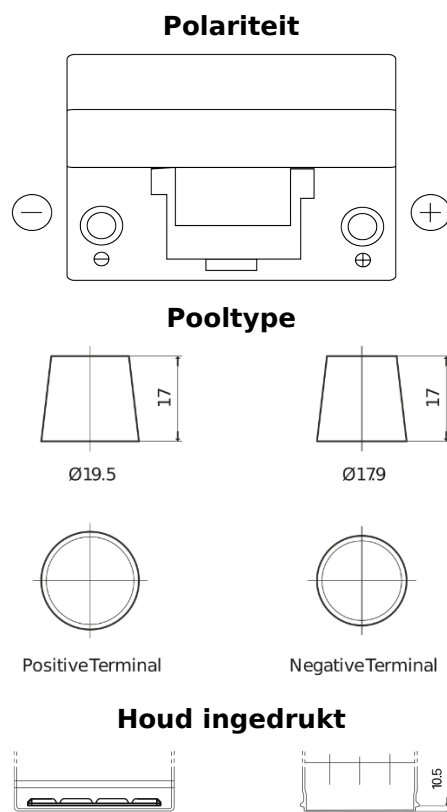

Product overzicht

Accu's voor Auto's

Standard FC904

Type	FC904
Technology	Flooded
EAN/GTIN	3661024044752
Voltage	12 V
Capaciteit	90 Ah
CCA	680 A
Lengte	306 mm
Breedte	173 mm
Hoogte	222 mm
Box size	D31
Polariteit	ETN 0
Pooltype	EN taper post
Houd ingedrukt	Korean B1
Gewicht (onder voorbehoud)	19.90 kg