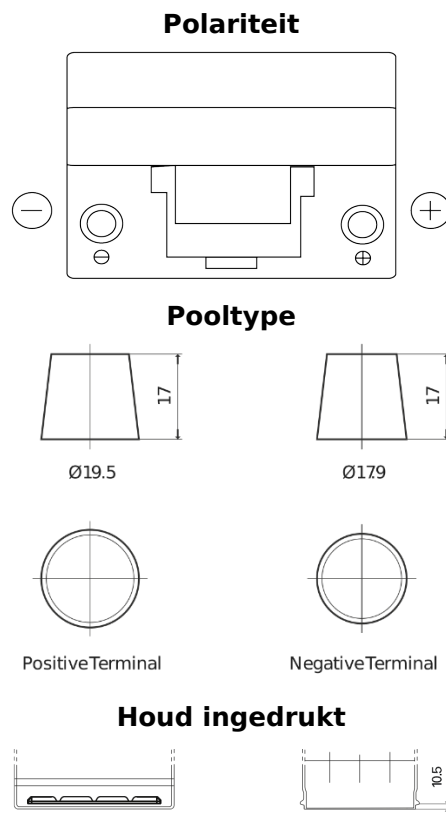

Product overzicht

Accu's voor Auto's

Classic EC904

Type	EC904
Technology	Flooded
EAN/GTIN	3661024034753
Voltage	12 V
Capaciteit	90 Ah
CCA	680 A
Lengte	306 mm
Breedte	173 mm
Hoogte	222 mm
Box size	D31
Polariteit	ETN 0
Pooltype	EN taper post
Houd ingedrukt	Korean B1
Gewicht (onder voorbehoud)	19.90 kg