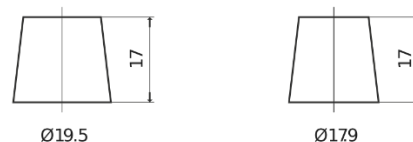

Product overzicht

Accu's voor Marine en vrije tijd

Dual ER450

Type	ER450
Technology	Flooded
EAN/GTIN	3661024035996
Voltage	12 V
Capaciteit	95 Ah
CCA	650 A
Watt hour	450 Wh
Lengte	306 mm
Breedte	173 mm
Hoogte	222 mm
Box size	D31
Polariteit	ETN 1
Pooltype	EN taper post
Houd ingedrukt	Korean B1
Gewicht (onder voorbehoud)	21.70 kg

Polariteit

Pooltype

Positive Terminal

Negative Terminal

Houd ingedrukt

Ontwerp, kenmerken en specificaties kunnen zonder voorafgaande kennisgeving worden gewijzigd. We wijzen elke verklaring of garantie af, expliciet of impliciet, met betrekking tot de gegevens of aanbevelingen, en zijn in geen geval aansprakelijk voor enig verlies of schade waarvan beweerd wordt dat deze het gevolg is. Sommige producten zijn mogelijk niet beschikbaar in uw lokale markt.