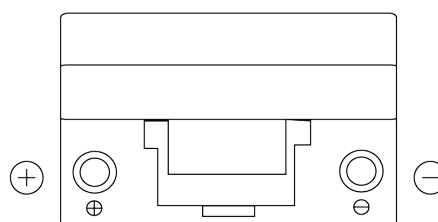

Product overzicht

Accu's voor Marine en vrije tijd

Dual EFB EZ650

Type	EZ650
Technology	EFB
EAN/GTIN	3661024037648
Voltage	12 V
Capaciteit	75 Ah
CCA	750 A
Watt hour	650 Wh
Lengte	260 mm
Breedte	173 mm
Hoogte	222 mm
Box size	D26
Polariteit	ETN 1
Pooltype	EN taper post
Houd ingedrukt	B0
Gewicht (onder voorbehoud)	19.00 kg

Polariteit

Pooltype

Positive Terminal

Negative Terminal

Houd ingedrukt

Ontwerp, kenmerken en specificaties kunnen zonder voorafgaande kennisgeving worden gewijzigd. We wijzen elke verklaring of garantie af, expliciet of impliciet, met betrekking tot de gegevens of aanbevelingen, en zijn in geen geval aansprakelijk voor enig verlies of schade waarvan beweerd wordt dat deze het gevolg is. Sommige producten zijn mogelijk niet beschikbaar in uw lokale markt.