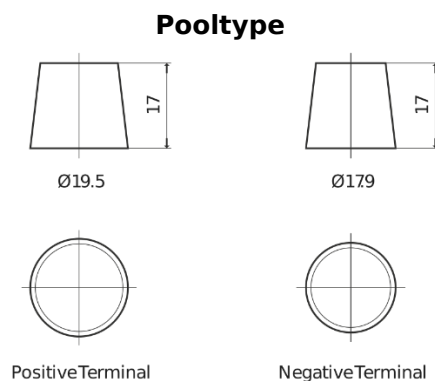

Product overzicht

Accu's voor Auto's

EFB TL754

Type	TL754
Technology	EFB
EAN/GTIN	3661024057479
Voltage	12 V
Capaciteit	75 Ah
CCA	750 A
Lengte	260 mm
Breedte	173 mm
Hoogte	222 mm
Box size	D26
Polariteit	ETN 0
Pooltype	EN taper post
Houd ingedrukt	B0
Gewicht (onder voorbehoud)	19.00 kg