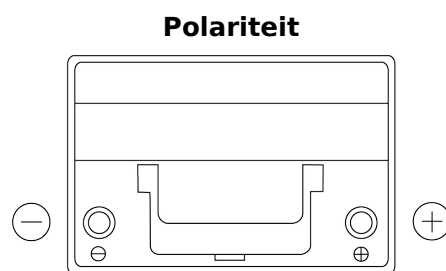

Product overzicht

Accu's voor Auto's

EFB TL754

Type	TL754
Technology	EFB
EAN/GTIN	3661024057479
Voltage	12 V
Capaciteit	75 Ah
CCA	750 A
Lengte	260 mm
Breedte	173 mm
Hoogte	222 mm
Box size	D26
Polariteit	ETN 0
Pooltype	EN taper post
Houd ingedrukt	B0
Gewicht (onder voorbehoud)	19.00 kg