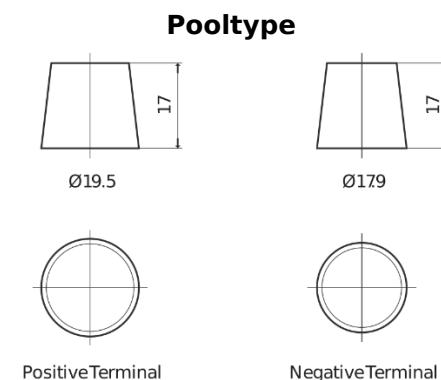

**Product overzicht**

Accu's voor Auto's

**EFB FL754**

Type	FL754
Technology	EFB
EAN/GTIN	3661024047272
Voltage	12 V
Capaciteit	75 Ah
CCA	750 A
Lengte	260 mm
Breedte	173 mm
Hoogte	222 mm
Box size	D26
Polariteit	ETN 0
Pooltype	EN taper post
Houd ingedrukt	B0
Gewicht (onder voorbehoud)	19.00 kg