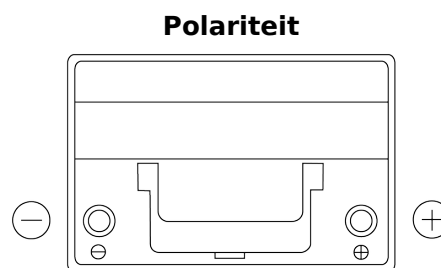

Product overzicht

Accu's voor Auto's

EFB EL754

Type	EL754
Technology	EFB
EAN/GTIN	3661024037631
Voltage	12 V
Capaciteit	75 Ah
CCA	750 A
Lengte	260 mm
Breedte	173 mm
Hoogte	222 mm
Box size	D26
Polariteit	ETN 0
Pooltype	EN taper post
Houd ingedrukt	B0
Gewicht (onder voorbehoud)	19.00 kg