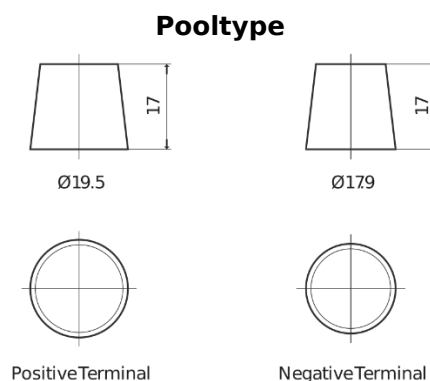

Product overzicht

Accu's voor Auto's

EFB EL754

Type	EL754
Technology	EFB
EAN/GTIN	3661024037631
Voltage	12 V
Capaciteit	75 Ah
CCA	750 A
Lengte	260 mm
Breedte	173 mm
Hoogte	222 mm
Box size	D26
Polariteit	ETN 0
Pooltype	EN taper post
Houd ingedrukt	B0
Gewicht (onder voorbehoud)	19.00 kg