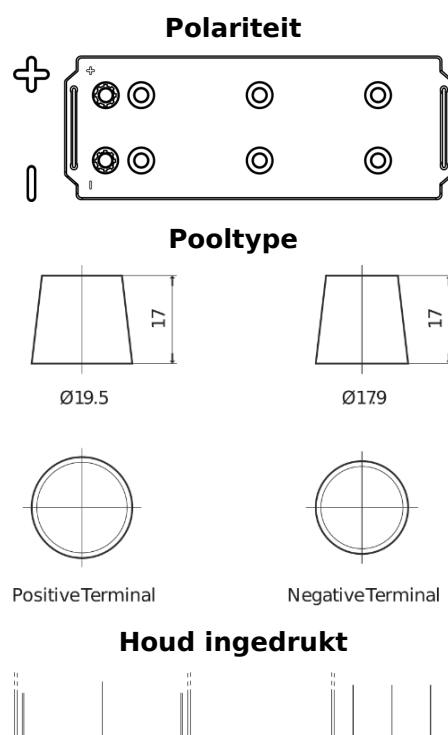

**Product overzicht**

Accu's voor Marine en vrije tijd

**Equipment ET950**

Type	ET950
Technology	Flooded
EAN/GTIN	3661024035897
Voltage	12 V
Capaciteit	135.0 Ah
Watt hour	950 Wh
Lengte	513 mm
Breedte	189 mm
Hoogte	223 mm
Box size	D04
Polariteit	ETN 3
Pooltype	EN taper post
Houd ingedrukt	B0
Gewicht (onder voorbehoud)	39.50 kg