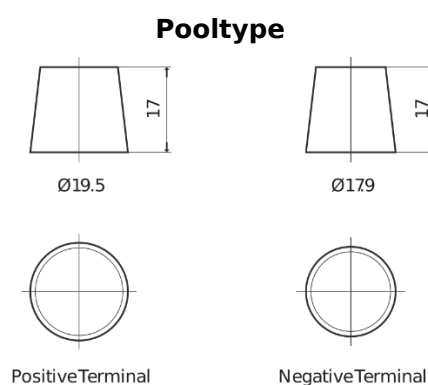

Product overzicht

Accu's voor Marine en vrije tijd

Equipment ET950

Type	ET950
Technology	Flooded
EAN/GTIN	3661024035897
Voltage	12 V
Capaciteit	135.0 Ah
Watt hour	950 Wh
Lengte	513 mm
Breedte	189 mm
Hoogte	223 mm
Box size	D04
Polariteit	ETN 3
Pooltype	EN taper post
Houd ingedrukt	B0
Gewicht (onder voorbehoud)	39.50 kg