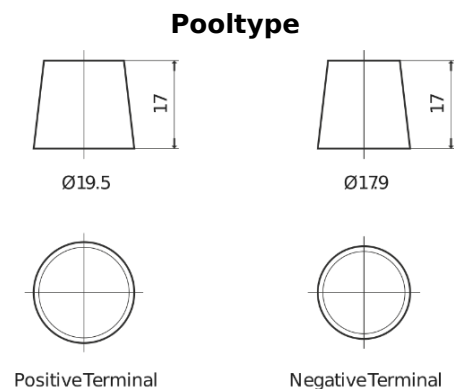

**Product overzicht**

Accu's voor Marine en vrije tijd

**Equipment ET950**

Type	ET950
Technology	Flooded
EAN/GTIN	3661024035897
Voltage	12 V
Capaciteit	135.0 Ah
Watt hour	950 Wh
Lengte	513 mm
Breedte	189 mm
Hoogte	223 mm
Box size	D04
Polariteit	ETN 3
Pooltype	EN taper post
Houd ingedrukt	B0
Gewicht (onder voorbehoud)	39.50 kg