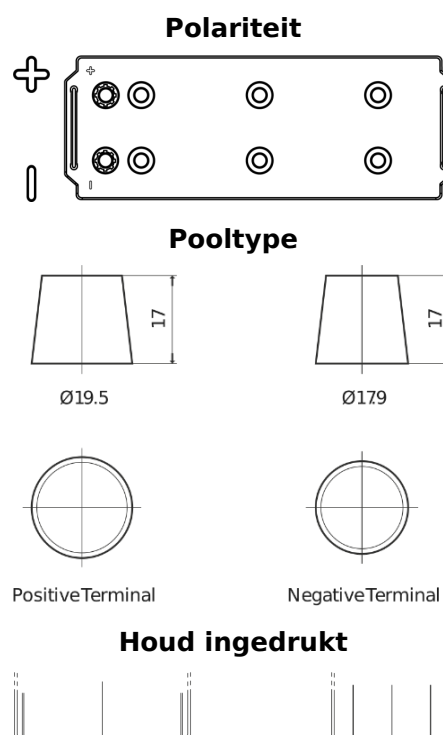

Product overzicht

Accu's voor Marine en vrije tijd

Equipment ET950

Type	ET950
Technology	Flooded
EAN/GTIN	3661024035897
Voltage	12 V
Capaciteit	135.0 Ah
Watt hour	950 Wh
Lengte	513 mm
Breedte	189 mm
Hoogte	223 mm
Box size	D04
Polariteit	ETN 3
Pooltype	EN taper post
Houd ingedrukt	B0
Gewicht (onder voorbehoud)	39.50 kg