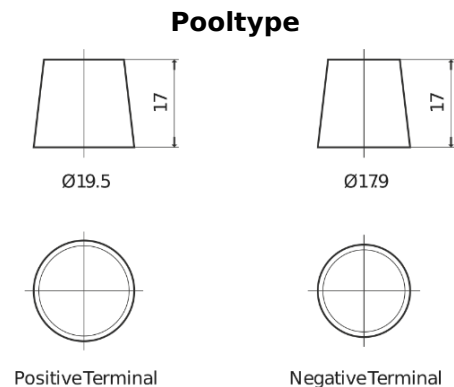

Product overzicht

Accu's voor Marine en vrije tijd

Equipment ET650

Type	ET650
Technology	Flooded
EAN/GTIN	3661024035927
Voltage	12 V
Capaciteit	100.0 Ah
Watt hour	650 Wh
Lengte	353 mm
Breedte	175 mm
Hoogte	190 mm
Box size	L05
Polariteit	ETN 0
Pooltype	EN taper post
Houd ingedrukt	B13
Gewicht (onder voorbehoud)	26.50 kg