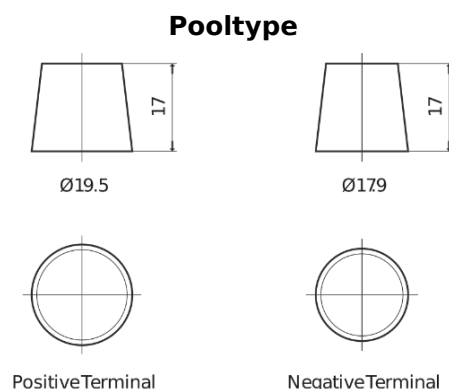

Product overzicht

Accu's voor Marine en vrije tijd

Equipment ET650

Type	ET650
Technology	Flooded
EAN/GTIN	3661024035927
Voltage	12 V
Capaciteit	100.0 Ah
Watt hour	650 Wh
Lengte	353 mm
Breedte	175 mm
Hoogte	190 mm
Box size	L05
Polariteit	ETN 0
Pooltype	EN taper post
Houd ingedrukt	B13
Gewicht (onder voorbehoud)	26.50 kg