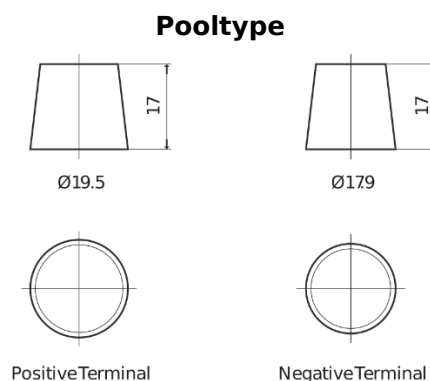

Product overzicht

Accu's voor Marine en vrije tijd

Equipment ET650

Type	ET650
Technology	Flooded
EAN/GTIN	3661024035927
Voltage	12 V
Capaciteit	100.0 Ah
Watt hour	650 Wh
Lengte	353 mm
Breedte	175 mm
Hoogte	190 mm
Box size	L05
Polariteit	ETN 0
Pooltype	EN taper post
Houd ingedrukt	B13
Gewicht (onder voorbehoud)	26.50 kg