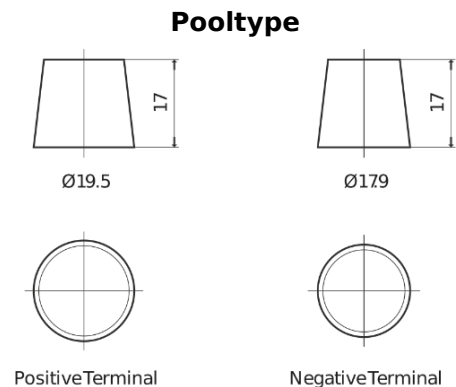

Product overzicht

Accu's voor Marine en vrije tijd

Equipment ET650

Type	ET650
Technology	Flooded
EAN/GTIN	3661024035927
Voltage	12 V
Capaciteit	100.0 Ah
Watt hour	650 Wh
Lengte	353 mm
Breedte	175 mm
Hoogte	190 mm
Box size	L05
Polariteit	ETN 0
Pooltype	EN taper post
Houd ingedrukt	B13
Gewicht (onder voorbehoud)	26.50 kg