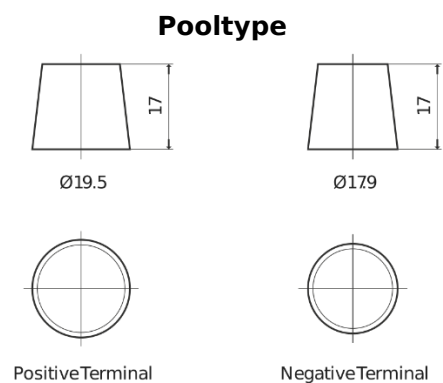

Product overzicht

Accu's voor Marine en vrije tijd

Equipment ET550

Type	ET550
Technology	Flooded
EAN/GTIN	3661024036344
Voltage	12 V
Capaciteit	80.0 Ah
Watt hour	550 Wh
Lengte	278 mm
Breedte	175 mm
Hoogte	190 mm
Box size	L03
Polariteit	ETN 0
Pooltype	EN taper post
Houd ingedrukt	B13
Gewicht (onder voorbehoud)	20.70 kg