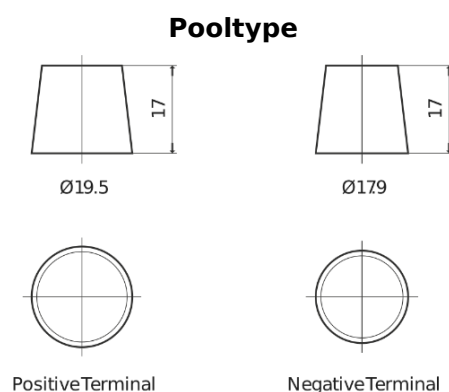

**Product overzicht**

Accu's voor Marine en vrije tijd

**Equipment ET550**

Type	ET550
Technology	Flooded
EAN/GTIN	3661024036344
Voltage	12 V
Capaciteit	80.0 Ah
Watt hour	550 Wh
Lengte	278 mm
Breedte	175 mm
Hoogte	190 mm
Box size	L03
Polariteit	ETN 0
Pooltype	EN taper post
Houd ingedrukt	B13
Gewicht (onder voorbehoud)	20.70 kg