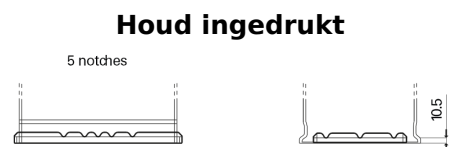

Product overzicht

Accu's voor Marine en vrije tijd

Equipment ET550

Type	ET550
Technology	Flooded
EAN/GTIN	3661024036344
Voltage	12 V
Capaciteit	80.0 Ah
Watt hour	550 Wh
Lengte	278 mm
Breedte	175 mm
Hoogte	190 mm
Box size	L03
Polariteit	ETN 0
Pooltype	EN taper post
Houd ingedrukt	B13
Gewicht (onder voorbehoud)	20.70 kg