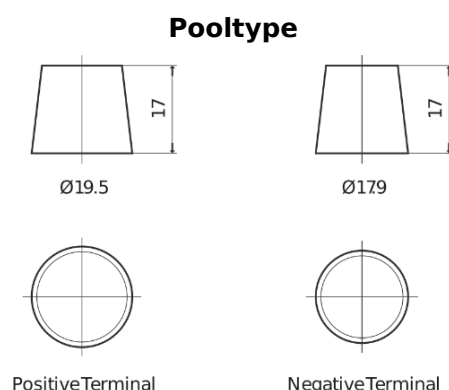

Product overzicht

Accu's voor Marine en vrije tijd

Equipment ET550

Type	ET550
Technology	Flooded
EAN/GTIN	3661024036344
Voltage	12 V
Capaciteit	80.0 Ah
Watt hour	550 Wh
Lengte	278 mm
Breedte	175 mm
Hoogte	190 mm
Box size	L03
Polariteit	ETN 0
Pooltype	EN taper post
Houd ingedrukt	B13
Gewicht (onder voorbehoud)	20.70 kg