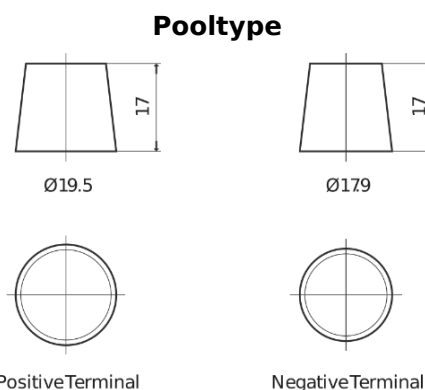

Product overzicht

Accu's voor Marine en vrije tijd

Equipment ET1600

Type	ET1600
Technology	Flooded
EAN/GTIN	3661024035873
Voltage	12 V
Capaciteit	230.0 Ah
Watt hour	1600 Wh
Lengte	518 mm
Breedte	274 mm
Hoogte	240 mm
Box size	D06
Polariteit	ETN 3
Pooltype	EN taper post
Houd ingedrukt	B0
Gewicht (onder voorbehoud)	64.80 kg