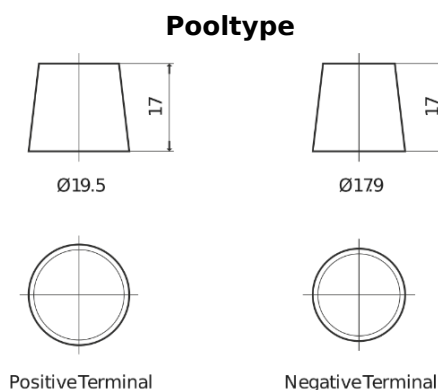

Product overzicht

Accu's voor Marine en vrije tijd

Equipment ET1600

Type	ET1600
Technology	Flooded
EAN/GTIN	3661024035873
Voltage	12 V
Capaciteit	230.0 Ah
Watt hour	1600 Wh
Lengte	518 mm
Breedte	274 mm
Hoogte	240 mm
Box size	D06
Polariteit	ETN 3
Pooltype	EN taper post
Houd ingedrukt	B0
Gewicht (onder voorbehoud)	64.80 kg