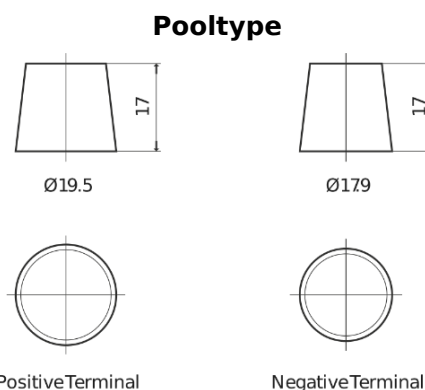

### Equipment ET1600

Type	ET1600
Technology	Flooded
EAN/GTIN	3661024035873
Voltage	12 V
Capaciteit	230.0 Ah
Watt hour	1600 Wh
Lengte	518 mm
Breedte	274 mm
Hoogte	240 mm
Box size	D06
Polariteit	ETN 3
Pooltype	EN taper post
Houd ingedrukt	B0
Gewicht (onder voorbehoud)	64.80 kg