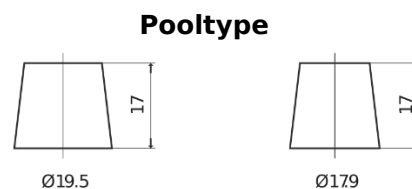

Product overzicht

Accu's voor Marine en vrije tijd

Equipment ET1600

Type	ET1600
Technology	Flooded
EAN/GTIN	3661024035873
Voltage	12 V
Capaciteit	230.0 Ah
Watt hour	1600 Wh
Lengte	518 mm
Breedte	274 mm
Hoogte	240 mm
Box size	D06
Polariteit	ETN 3
Pooltype	EN taper post
Houd ingedrukt	B0
Gewicht (onder voorbehoud)	64.80 kg