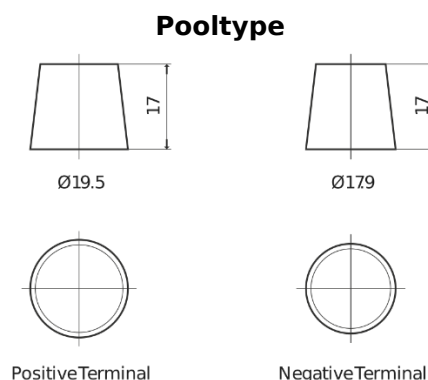

**Product overzicht**

Accu's voor Marine en vrije tijd

**Equipment ET1300**

Type	ET1300
Technology	Flooded
EAN/GTIN	3661024035880
Voltage	12 V
Capaciteit	180.0 Ah
Watt hour	1300 Wh
Lengte	513 mm
Breedte	223 mm
Hoogte	223 mm
Box size	D05
Polariteit	ETN 3
Pooltype	EN taper post
Houd ingedrukt	B0
Gewicht (onder voorbehoud)	49.70 kg