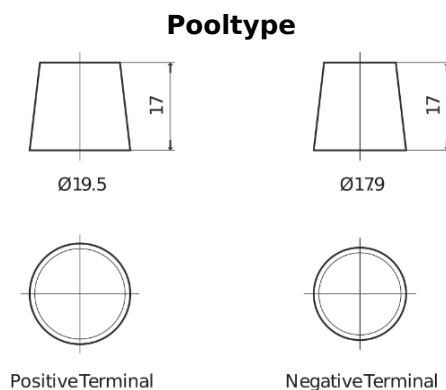

Product overzicht

Accu's voor Marine en vrije tijd

Equipment ET1300

Type	ET1300
Technology	Flooded
EAN/GTIN	3661024035880
Voltage	12 V
Capaciteit	180.0 Ah
Watt hour	1300 Wh
Lengte	513 mm
Breedte	223 mm
Hoogte	223 mm
Box size	D05
Polariteit	ETN 3
Pooltype	EN taper post
Houd ingedrukt	B0
Gewicht (onder voorbehoud)	49.70 kg