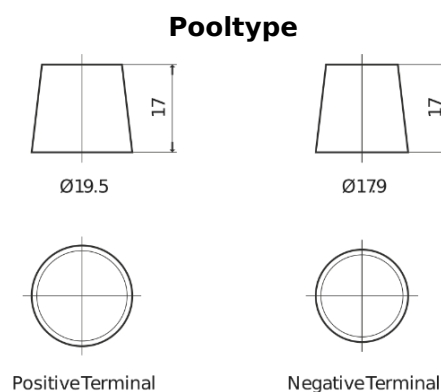

**Product overzicht**

Accu's voor Marine en vrije tijd

**Equipment ET1300**

Type	ET1300
Technology	Flooded
EAN/GTIN	3661024035880
Voltage	12 V
Capaciteit	180.0 Ah
Watt hour	1300 Wh
Lengte	513 mm
Breedte	223 mm
Hoogte	223 mm
Box size	D05
Polariteit	ETN 3
Pooltype	EN taper post
Houd ingedrukt	B0
Gewicht (onder voorbehoud)	49.70 kg