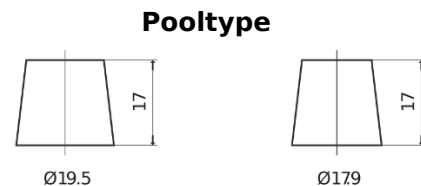

Product overzicht

Accu's voor Auto's

Premium EA754

Type	EA754
Technology	Flooded
EAN/GTIN	3661024034166
Voltage	12 V
Capaciteit	75 Ah
CCA	630 A
Lengte	270 mm
Breedte	173 mm
Hoogte	222 mm
Box size	D26
Polariteit	ETN 0
Pooltype	EN taper post
Houd ingedrukt	Korean B1+B6
Gewicht (onder voorbehoud)	17.40 kg