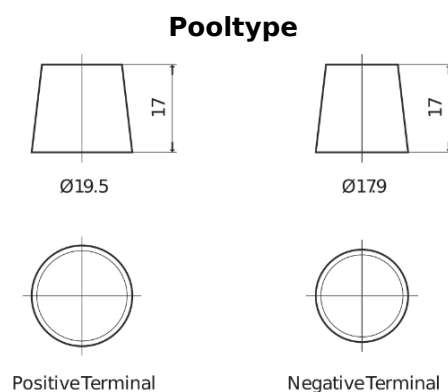

Product overzicht

Accu's voor Marine en vrije tijd

Equipment ET1300

Type	ET1300
Technology	Flooded
EAN/GTIN	3661024035880
Voltage	12 V
Capaciteit	180.0 Ah
Watt hour	1300 Wh
Lengte	513 mm
Breedte	223 mm
Hoogte	223 mm
Box size	D05
Polariteit	ETN 3
Pooltype	EN taper post
Houd ingedrukt	B0
Gewicht (onder voorbehoud)	49.70 kg