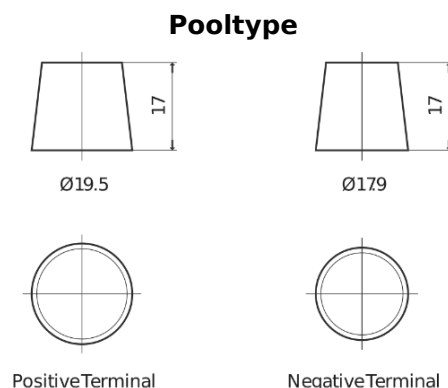

Ontwerp, kenmerken en specificaties kunnen zonder voorafgaande kennisgeving worden gewijzigd. We wijzen elke verklaring of garantie af, expliciet of impliciet, met betrekking tot de gegevens of aanbevelingen, en zijn in geen geval aansprakelijk voor enig verlies of schade waarvan beweerd wordt dat deze het gevolg is. Sommige producten zijn mogelijk niet beschikbaar in uw lokale markt.