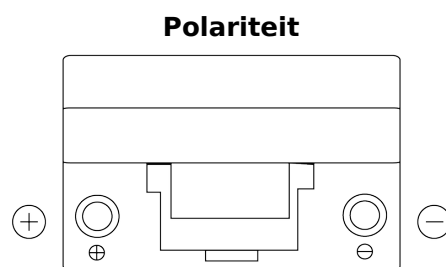

Product overzicht

Accu's voor Auto's

Technica TB705

Type	TB705
Technology	Flooded
EAN/GTIN	3661024054447
Voltage	12 V
Capaciteit	70 Ah
CCA	540 A
Lengte	270 mm
Breedte	173 mm
Hoogte	222 mm
Box size	D26
Polariteit	ETN 1
Pooltype	EN taper post
Houd ingedrukt	Korean B1+B6
Gewicht (onder voorbehoud)	16.10 kg