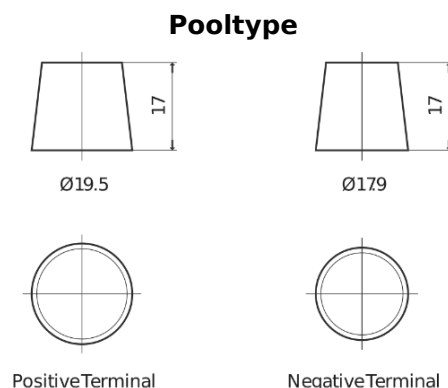

### Equipment GEL ES950

Type	ES950
Technology	GEL
EAN/GTIN	3661024035828
Voltage	12 V
Capaciteit	85.0 Ah
Watt hour	950 Wh
Lengte	330 mm
Breedte	171 mm
Hoogte	235 mm
Box size	D02
Polariteit	ETN 1
Pooltype	EN taper post
Houd ingedrukt	B0
Gewicht (onder voorbehoud)	28.20 kg