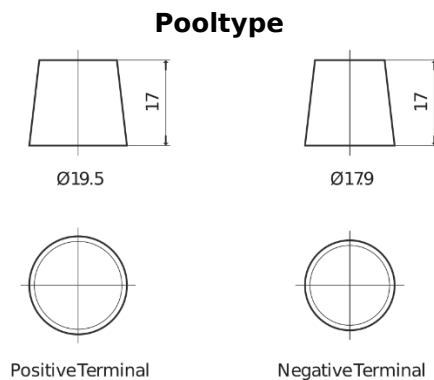

### Equipment GEL ES950

Type	ES950
Technology	GEL
EAN/GTIN	3661024035828
Voltage	12 V
Capaciteit	85.0 Ah
Watt hour	950 Wh
Lengte	330 mm
Breedte	171 mm
Hoogte	235 mm
Box size	D02
Polariteit	ETN 1
Pooltype	EN taper post
Houd ingedrukt	B0
Gewicht (onder voorbehoud)	28.20 kg