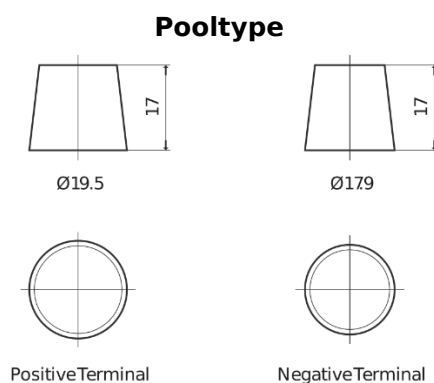

Product overzicht

Accu's voor Auto's

Technica TB705

Type	TB705
Technology	Flooded
EAN/GTIN	3661024054447
Voltage	12 V
Capaciteit	70 Ah
CCA	540 A
Lengte	270 mm
Breedte	173 mm
Hoogte	222 mm
Box size	D26
Polariteit	ETN 1
Pooltype	EN taper post
Houd ingedrukt	Korean B1+B6
Gewicht (onder voorbehoud)	16.10 kg