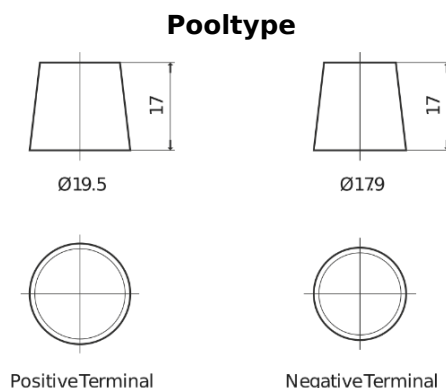

Product overzicht

Accu's voor Marine en vrije tijd

Equipment GEL ES950

Type	ES950
Technology	GEL
EAN/GTIN	3661024035828
Voltage	12 V
Capaciteit	85.0 Ah
Watt hour	950 Wh
Lengte	330 mm
Breedte	171 mm
Hoogte	235 mm
Box size	D02
Polariteit	ETN 1
Pooltype	EN taper post
Houd ingedrukt	B0
Gewicht (onder voorbehoud)	28.20 kg