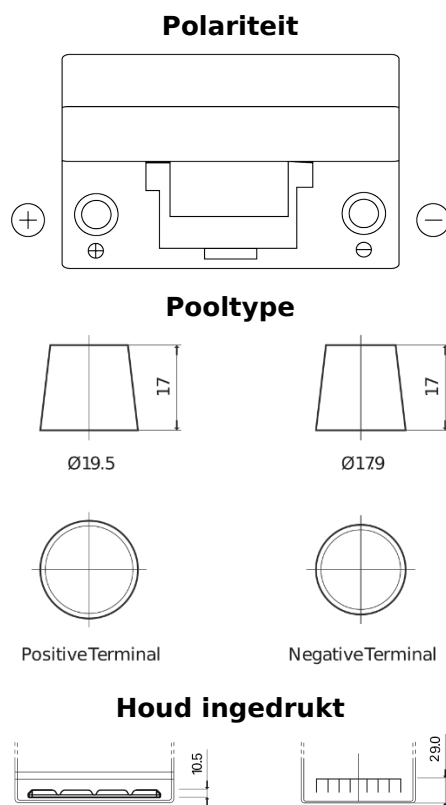

## Formula FB705

Type	FB705
Technology	Flooded
EAN/GTIN	3661024044448
Voltage	12 V
Capaciteit	70 Ah
CCA	540 A
Lengte	270 mm
Breedte	173 mm
Hoogte	222 mm
Box size	D26
Polariteit	ETN 1
Pooltype	EN taper post
Houd ingedrukt	Korean B1+B6
Gewicht (onder voorbehoud)	16.10 kg