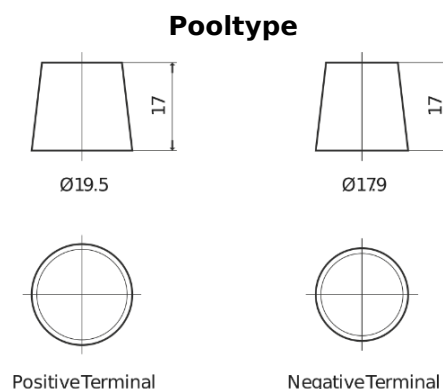

Product overzicht

Accu's voor Marine en vrije tijd

Equipment GEL ES900

Type	ES900
Technology	GEL
EAN/GTIN	3661024035835
Voltage	12 V
Capaciteit	80.0 Ah
Watt hour	900 Wh
Lengte	353 mm
Breedte	175 mm
Hoogte	190 mm
Box size	L05
Polariteit	ETN 0
Pooltype	EN taper post
Houd ingedrukt	B13
Gewicht (onder voorbehoud)	25.50 kg