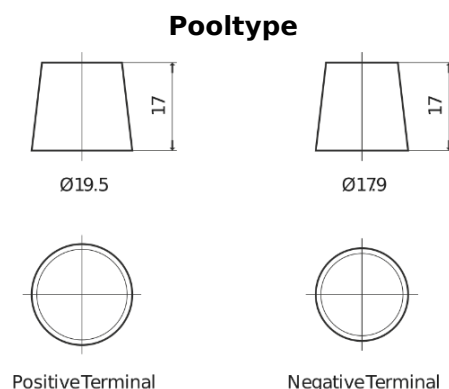

Product overzicht

Accu's voor Marine en vrije tijd

Equipment GEL ES900

Type	ES900
Technology	GEL
EAN/GTIN	3661024035835
Voltage	12 V
Capaciteit	80.0 Ah
Watt hour	900 Wh
Lengte	353 mm
Breedte	175 mm
Hoogte	190 mm
Box size	L05
Polariteit	ETN 0
Pooltype	EN taper post
Houd ingedrukt	B13
Gewicht (onder voorbehoud)	25.50 kg