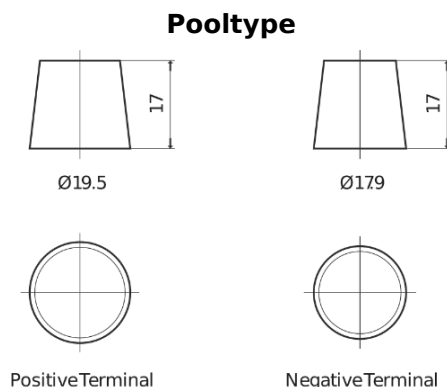

Product overzicht

Accu's voor Marine en vrije tijd

Equipment GEL ES900

Type	ES900
Technology	GEL
EAN/GTIN	3661024035835
Voltage	12 V
Capaciteit	80.0 Ah
Watt hour	900 Wh
Lengte	353 mm
Breedte	175 mm
Hoogte	190 mm
Box size	L05
Polariteit	ETN 0
Pooltype	EN taper post
Houd ingedrukt	B13
Gewicht (onder voorbehoud)	25.50 kg