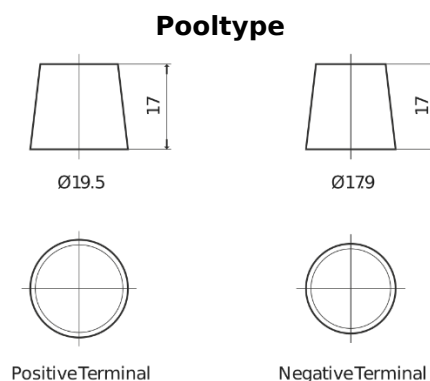

**Product overzicht**

Accu's voor Marine en vrije tijd

**Equipment GEL ES900**

Type	ES900
Technology	GEL
EAN/GTIN	3661024035835
Voltage	12 V
Capaciteit	80.0 Ah
Watt hour	900 Wh
Lengte	353 mm
Breedte	175 mm
Hoogte	190 mm
Box size	L05
Polariteit	ETN 0
Pooltype	EN taper post
Houd ingedrukt	B13
Gewicht (onder voorbehoud)	25.50 kg