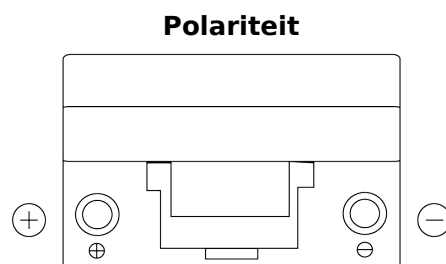

Product overzicht

Accu's voor Auto's

Excell EB705

Type	EB705
Technology	Flooded
EAN/GTIN	3661024034449
Voltage	12 V
Capaciteit	70 Ah
CCA	540 A
Lengte	270 mm
Breedte	173 mm
Hoogte	222 mm
Box size	D26
Polariteit	ETN 1
Pooltype	EN taper post
Houd ingedrukt	Korean B1+B6
Gewicht (onder voorbehoud)	16.10 kg