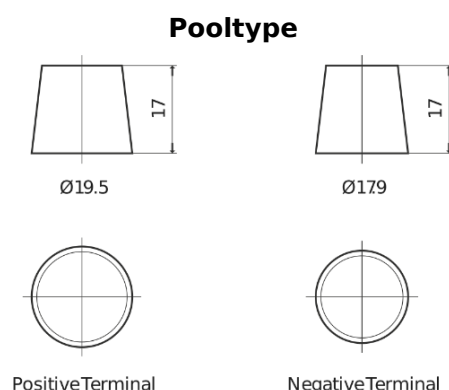

Product overzicht

Accu's voor Marine en vrije tijd

Equipment GEL ES650

Type	ES650
Technology	GEL
EAN/GTIN	3661024035842
Voltage	12 V
Capaciteit	56.0 Ah
Watt hour	650 Wh
Lengte	278 mm
Breedte	175 mm
Hoogte	190 mm
Box size	L03
Polariteit	ETN 0
Pooltype	EN taper post
Houd ingedrukt	B13
Gewicht (onder voorbehoud)	20.80 kg