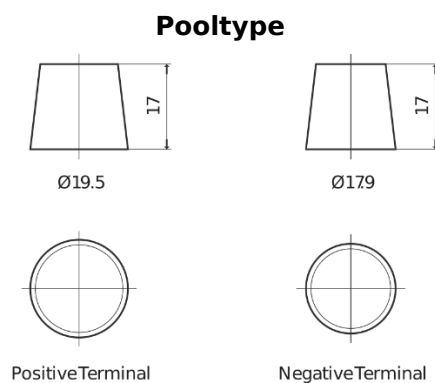

Product overzicht

Accu's voor Auto's

Excell EB705

Type	EB705
Technology	Flooded
EAN/GTIN	3661024034449
Voltage	12 V
Capaciteit	70 Ah
CCA	540 A
Lengte	270 mm
Breedte	173 mm
Hoogte	222 mm
Box size	D26
Polariteit	ETN 1
Pooltype	EN taper post
Houd ingedrukt	Korean B1+B6
Gewicht (onder voorbehoud)	16.10 kg