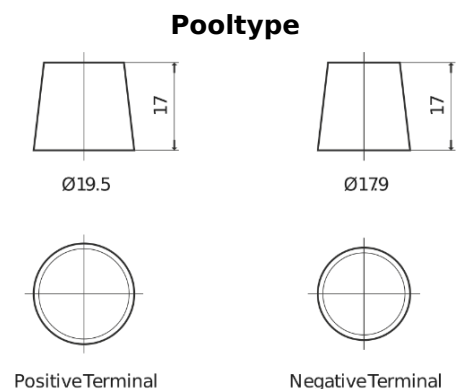

**Product overzicht**

Accu's voor Marine en vrije tijd

**Equipment GEL ES650**

Type	ES650
Technology	GEL
EAN/GTIN	3661024035842
Voltage	12 V
Capaciteit	56.0 Ah
Watt hour	650 Wh
Lengte	278 mm
Breedte	175 mm
Hoogte	190 mm
Box size	L03
Polariteit	ETN 0
Pooltype	EN taper post
Houd ingedrukt	B13
Gewicht (onder voorbehoud)	20.80 kg