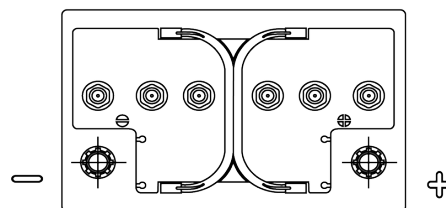

Product overzicht

Accu's voor Marine en vrije tijd

Equipment GEL ES650

Type	ES650
Technology	GEL
EAN/GTIN	3661024035842
Voltage	12 V
Capaciteit	56.0 Ah
Watt hour	650 Wh
Lengte	278 mm
Breedte	175 mm
Hoogte	190 mm
Box size	L03
Polariteit	ETN 0
Pooltype	EN taper post
Houd ingedrukt	B13
Gewicht (onder voorbehoud)	20.80 kg

Polariteit

Pooltype

Positive Terminal

Negative Terminal

Houd ingedrukt

Ontwerp, kenmerken en specificaties kunnen zonder voorafgaande kennisgeving worden gewijzigd. We wijzen elke verklaring of garantie af, expliciet of impliciet, met betrekking tot de gegevens of aanbevelingen, en zijn in geen geval aansprakelijk voor enig verlies of schade waarvan beweerd wordt dat deze het gevolg is. Sommige producten zijn mogelijk niet beschikbaar in uw lokale markt.