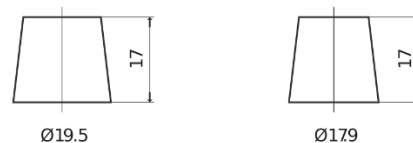

Product overzicht

Accu's voor Marine en vrije tijd

Equipment GEL ES650

Type	ES650
Technology	GEL
EAN/GTIN	3661024035842
Voltage	12 V
Capaciteit	56.0 Ah
Watt hour	650 Wh
Lengte	278 mm
Breedte	175 mm
Hoogte	190 mm
Box size	L03
Polariteit	ETN 0
Pooltype	EN taper post
Houd ingedrukt	B13
Gewicht (onder voorbehoud)	20.80 kg

Polariteit

Pooltype

Positive Terminal

Negative Terminal

Houd ingedrukt

Ontwerp, kenmerken en specificaties kunnen zonder voorafgaande kennisgeving worden gewijzigd. We wijzen elke verklaring of garantie af, expliciet of impliciet, met betrekking tot de gegevens of aanbevelingen, en zijn in geen geval aansprakelijk voor enig verlies of schade waarvan beweerd wordt dat deze het gevolg is. Sommige producten zijn mogelijk niet beschikbaar in uw lokale markt.