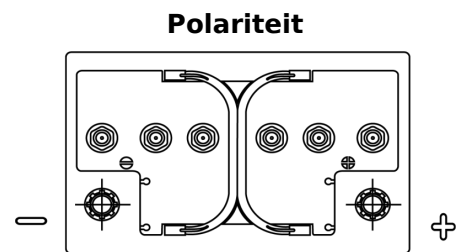

**Product overzicht**

Accu's voor Marine en vrije tijd

**Equipment GEL ES650**

Type	ES650
Technology	GEL
EAN/GTIN	3661024035842
Voltage	12 V
Capaciteit	56.0 Ah
Watt hour	650 Wh
Lengte	278 mm
Breedte	175 mm
Hoogte	190 mm
Box size	L03
Polariteit	ETN 0
Pooltype	EN taper post
Houd ingedrukt	B13
Gewicht (onder voorbehoud)	20.80 kg