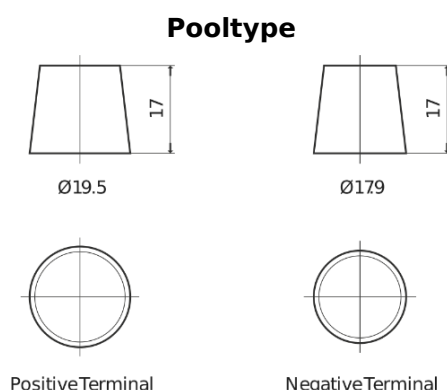

Product overzicht

Accu's voor Marine en vrije tijd

Equipment GEL ES650

Type	ES650
Technology	GEL
EAN/GTIN	3661024035842
Voltage	12 V
Capaciteit	56.0 Ah
Watt hour	650 Wh
Lengte	278 mm
Breedte	175 mm
Hoogte	190 mm
Box size	L03
Polariteit	ETN 0
Pooltype	EN taper post
Houd ingedrukt	B13
Gewicht (onder voorbehoud)	20.80 kg