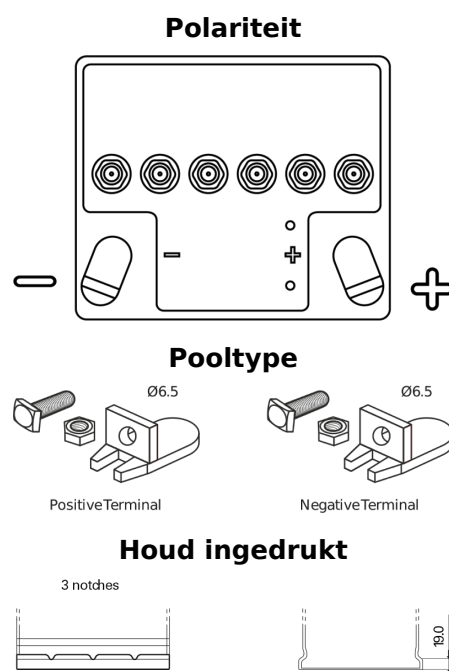

Product overzicht

Accu's voor Marine en vrije tijd

Equipment GEL ES450

Type	ES450
Technology	GEL
EAN/GTIN	3661024035859
Voltage	12 V
Capaciteit	40.0 Ah
Watt hour	450 Wh
Lengte	207 mm
Breedte	175 mm
Hoogte	175 mm
Box size	LB1
Polariteit	ETN 0
Pooltype	EN full Ford lug
Houd ingedrukt	B4
Gewicht (onder voorbehoud)	14.20 kg