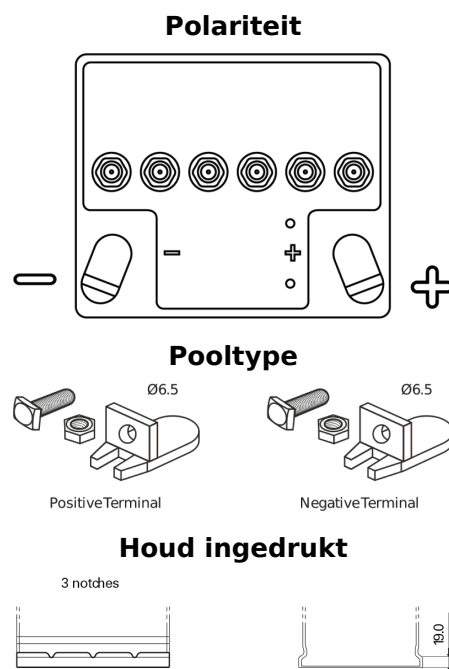

**Product overzicht**

Accu's voor Marine en vrije tijd

**Equipment GEL ES450**

Type	ES450
Technology	GEL
EAN/GTIN	3661024035859
Voltage	12 V
Capaciteit	40.0 Ah
Watt hour	450 Wh
Lengte	207 mm
Breedte	175 mm
Hoogte	175 mm
Box size	LB1
Polariteit	ETN 0
Pooltype	EN full Ford lug
Houd ingedrukt	B4
Gewicht (onder voorbehoud)	14.20 kg