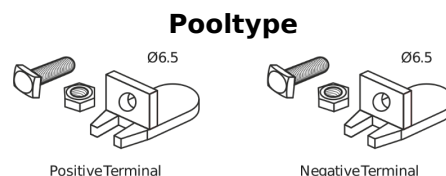

Product overzicht

Accu's voor Marine en vrije tijd

Equipment GEL ES450

Type	ES450
Technology	GEL
EAN/GTIN	3661024035859
Voltage	12 V
Capaciteit	40.0 Ah
Watt hour	450 Wh
Lengte	207 mm
Breedte	175 mm
Hoogte	175 mm
Box size	LB1
Polariteit	ETN 0
Pooltype	EN full Ford lug
Houd ingedrukt	B4
Gewicht (onder voorbehoud)	14.20 kg