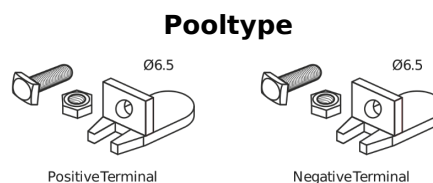

### Equipment GEL ES450

Type	ES450
Technology	GEL
EAN/GTIN	3661024035859
Voltage	12 V
Capaciteit	40.0 Ah
Watt hour	450 Wh
Lengte	207 mm
Breedte	175 mm
Hoogte	175 mm
Box size	LB1
Polariteit	ETN 0
Pooltype	EN full Ford lug
Houd ingedrukt	B4
Gewicht (onder voorbehoud)	14.20 kg