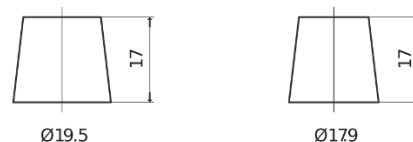

Product overzicht

Accu's voor Auto's

Power DB705

Type	DB705
Technology	Flooded
EAN/GTIN	3661024024440
Voltage	12 V
Capaciteit	70 Ah
CCA	540 A
Lengte	270 mm
Breedte	173 mm
Hoogte	222 mm
Box size	D26
Polariteit	ETN 1
Pooltype	EN taper post
Houd ingedrukt	Korean B1+B6
Gewicht (onder voorbehoud)	16.10 kg

Polariteit

Pooltype

Positive Terminal

Negative Terminal

Houd ingedrukt

Ontwerp, kenmerken en specificaties kunnen zonder voorafgaande kennisgeving worden gewijzigd. We wijzen elke verklaring of garantie af, expliciet of impliciet, met betrekking tot de gegevens of aanbevelingen, en zijn in geen geval aansprakelijk voor enig verlies of schade waarvan beweerd wordt dat deze het gevolg is. Sommige producten zijn mogelijk niet beschikbaar in uw lokale markt.