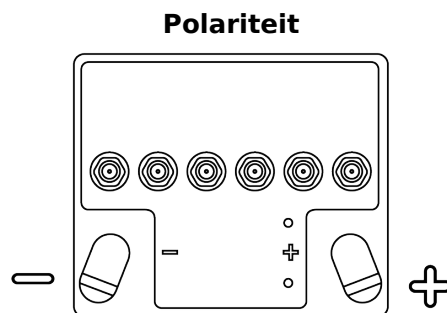

### Equipment GEL ES450

Type	ES450
Technology	GEL
EAN/GTIN	3661024035859
Voltage	12 V
Capaciteit	40.0 Ah
Watt hour	450 Wh
Lengte	207 mm
Breedte	175 mm
Hoogte	175 mm
Box size	LB1
Polariteit	ETN 0
Pooltype	EN full Ford lug
Houd ingedrukt	B4
Gewicht (onder voorbehoud)	14.20 kg